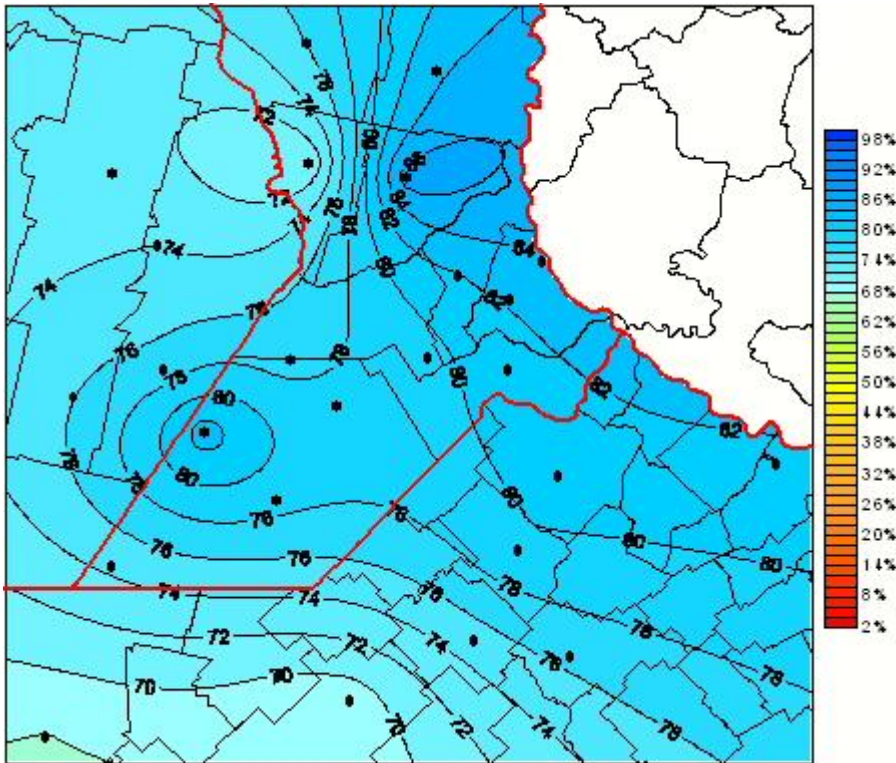

Humedad Relativa

Mapa de humedad relativa de las las últimas 24 horas.
(Desde las 8:00AM hasta las 8:00AM). Se actualiza a las 10:00hs.