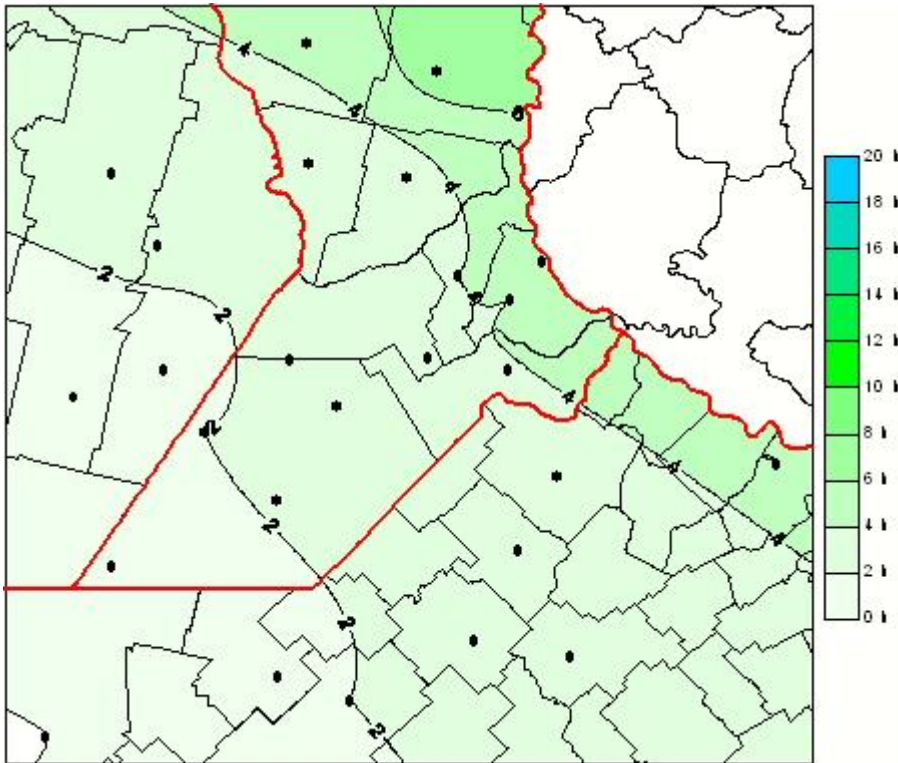

Humedad de Hoja

Mapa de humedad de hoja de las las últimas 24 horas.
(Desde las 8:00AM hasta las 8:00AM). Se actualiza a las 10:00hs.

BOLSA
DE COMERCIO
DE ROSARIO

 www.facebook.com/BCROficial

 twitter.com/bcrgrensa