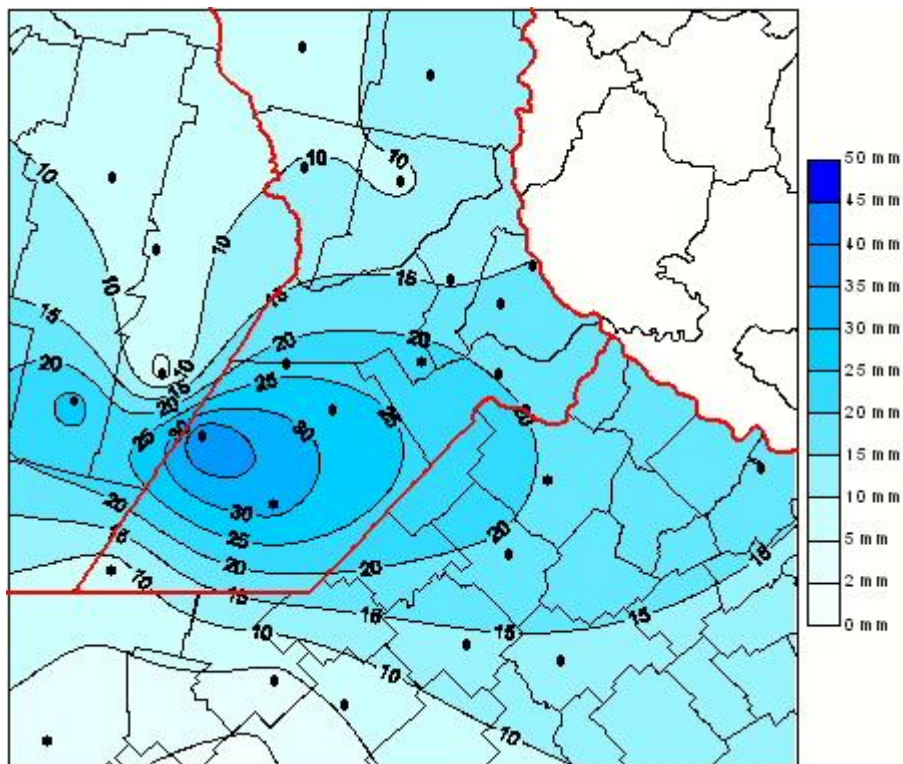

## Lluvias

Mapa de precipitación acumulada en las últimas 72 horas.  
(Desde las 8:00AM hasta las 8:00AM). Se actualiza a las 10:00hs.