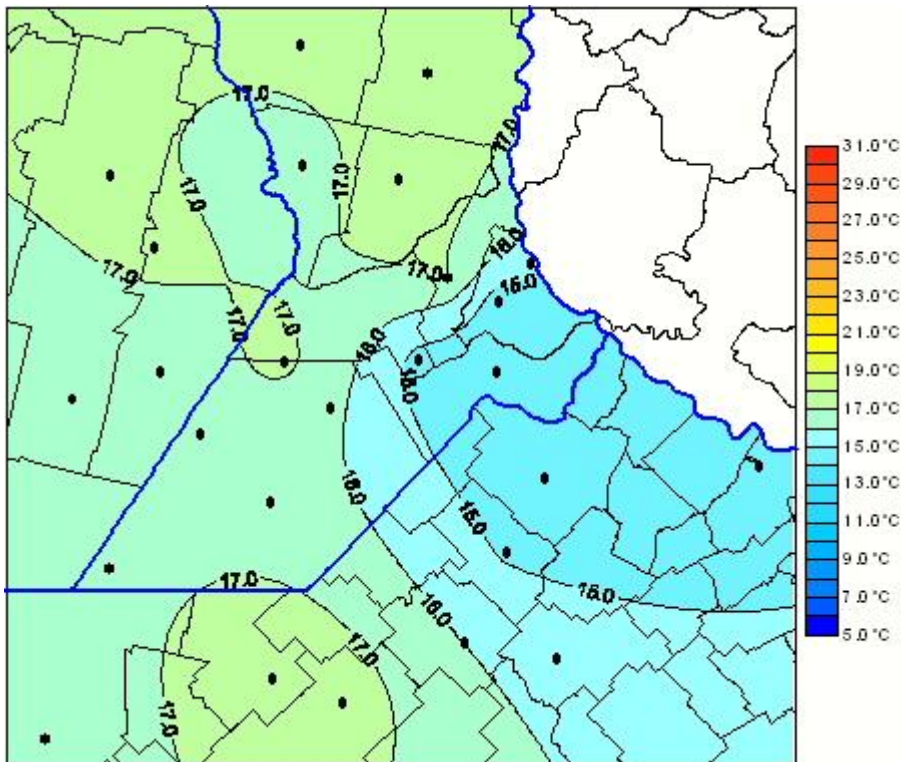

Temperaturas Medias

Mapa de temperaturas medias de las las últimas 72 horas.
(Desde las 8:00AM hasta las 8:00AM). Se actualiza a las 10:00hs.