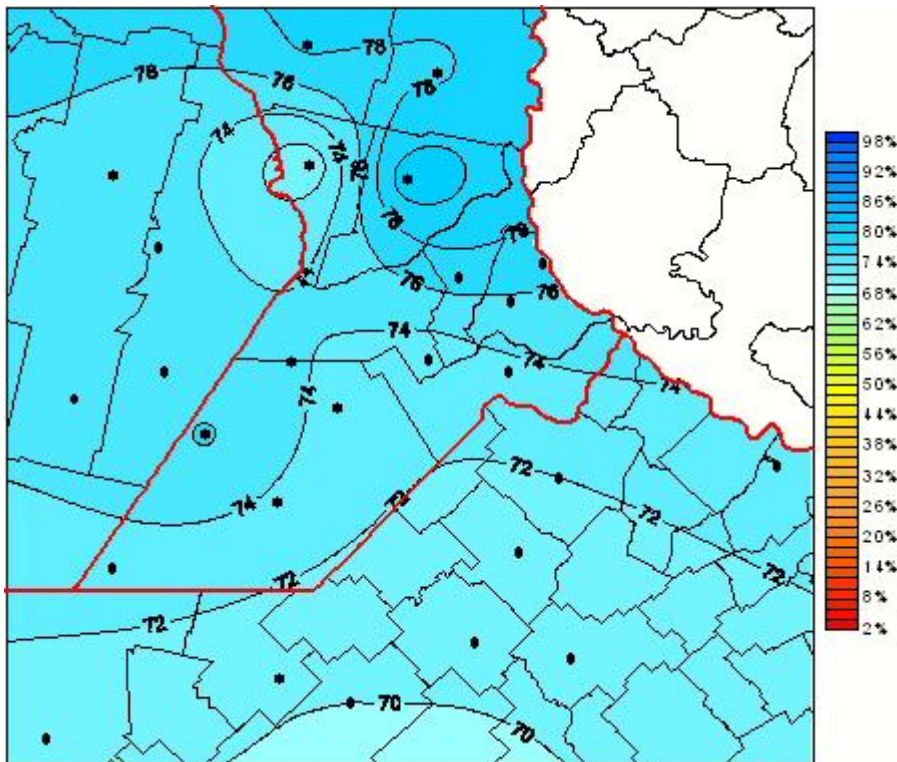

Humedad Relativa

Mapa de humedad relativa de las últimas 72 horas.
(Desde las 8:00AM hasta las 8:00AM). Se actualiza a las 10:00hs.