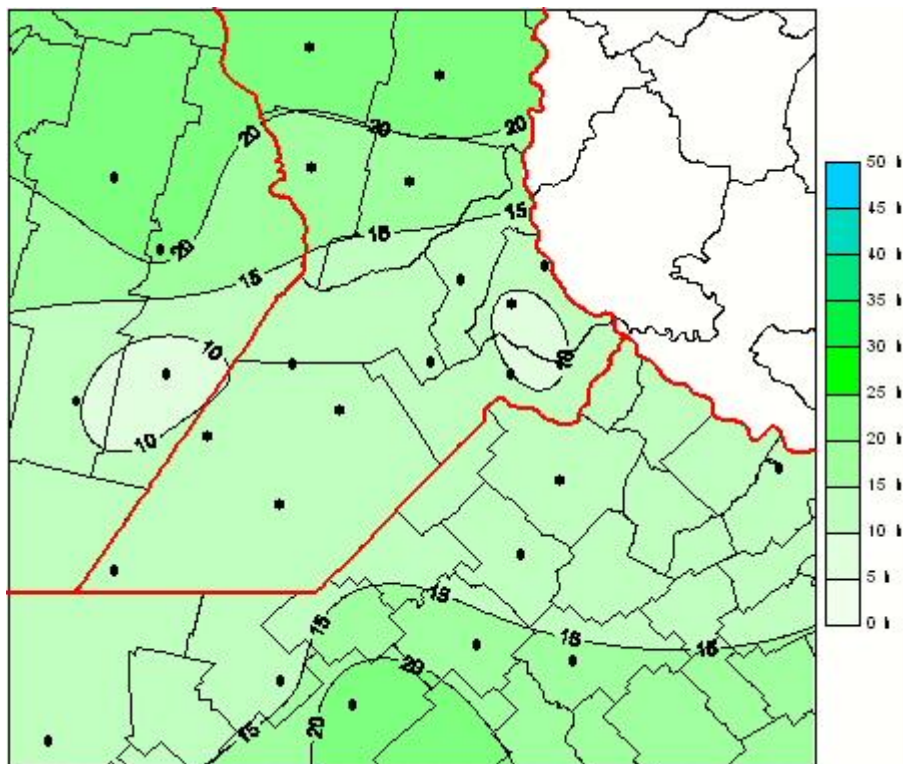

Humedad de Hoja

Mapa de humedad de hoja de las las últimas 72 horas.
(Desde las 8:00AM hasta las 8:00AM). Se actualiza a las 10:00hs.

BOLSA
DE COMERCIO
DE ROSARIO

 www.facebook.com/BCROficial

 twitter.com/bcrgrensa