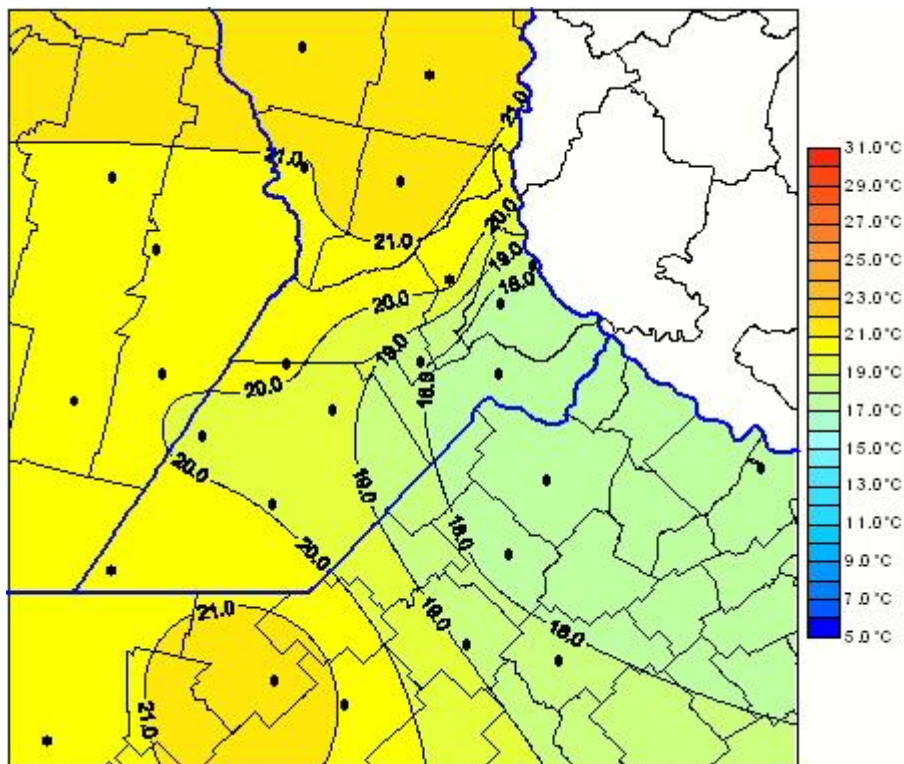

## Temperaturas Medias

Mapa de temperaturas medias de las las últimas 24 horas.  
(Desde las 8:00AM hasta las 8:00AM). Se actualiza a las 10:00hs.