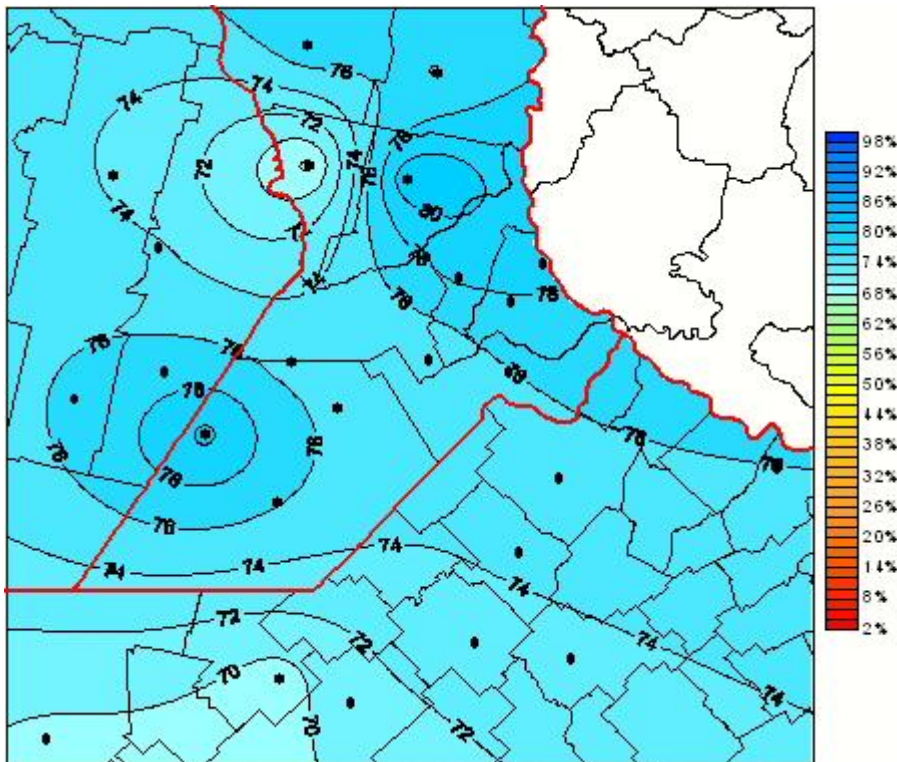

Humedad Relativa

Mapa de humedad relativa de las las últimas 24 horas.
(Desde las 8:00AM hasta las 8:00AM). Se actualiza a las 10:00hs.