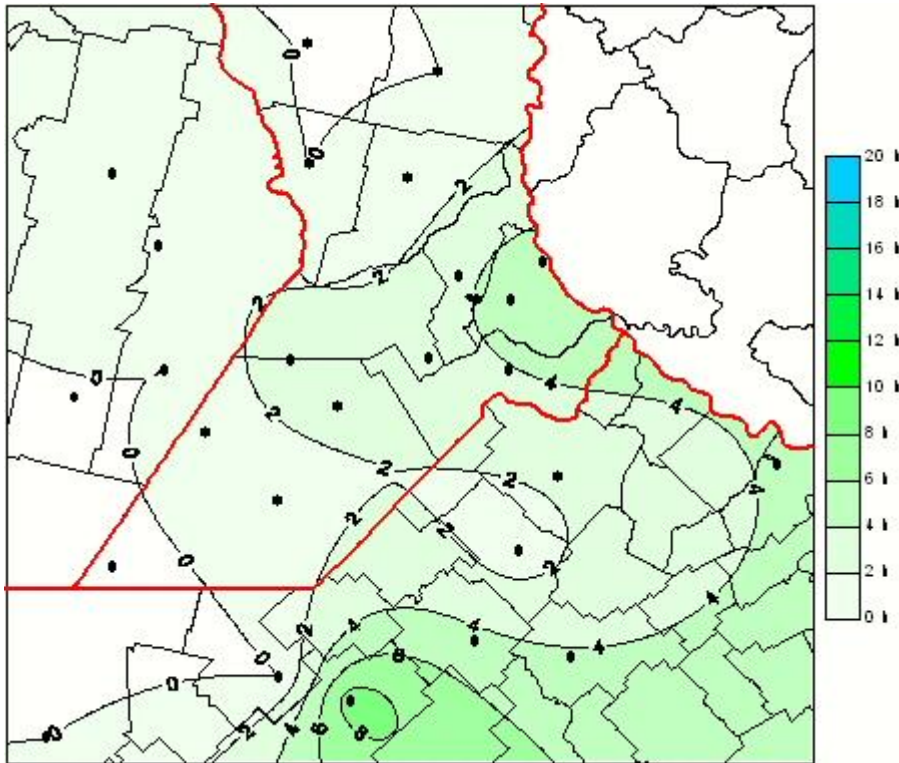

Humedad de Hoja

Mapa de humedad de hoja de las las últimas 24 horas.
(Desde las 8:00AM hasta las 8:00AM). Se actualiza a las 10:00hs.