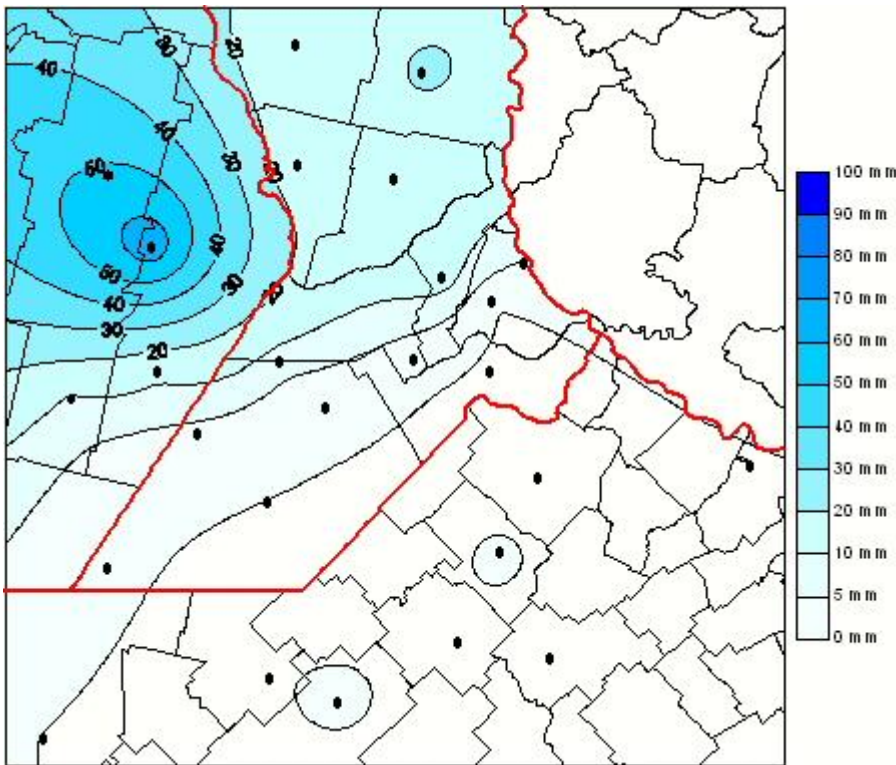

Lluvias

Mapa de precipitación acumulada en las últimas 24 horas.
(Desde las 8:00AM hasta las 8:00AM). Se actualiza a las 10:00hs.