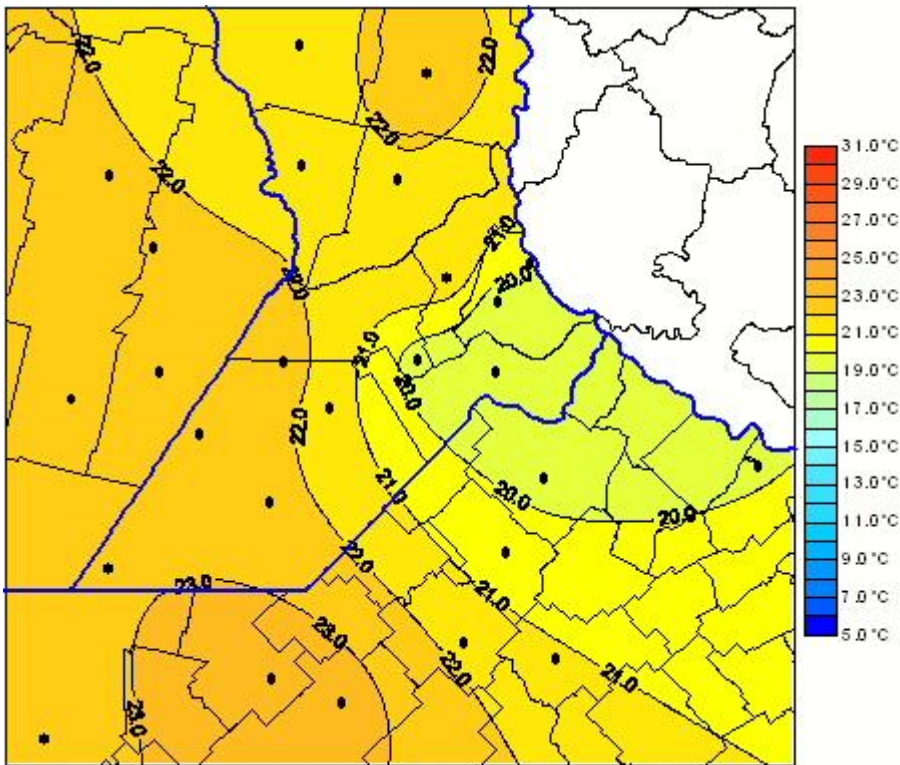

Temperaturas Medias

Mapa de temperaturas medias de las las últimas 24 horas.
(Desde las 8:00AM hasta las 8:00AM). Se actualiza a las 10:00hs.