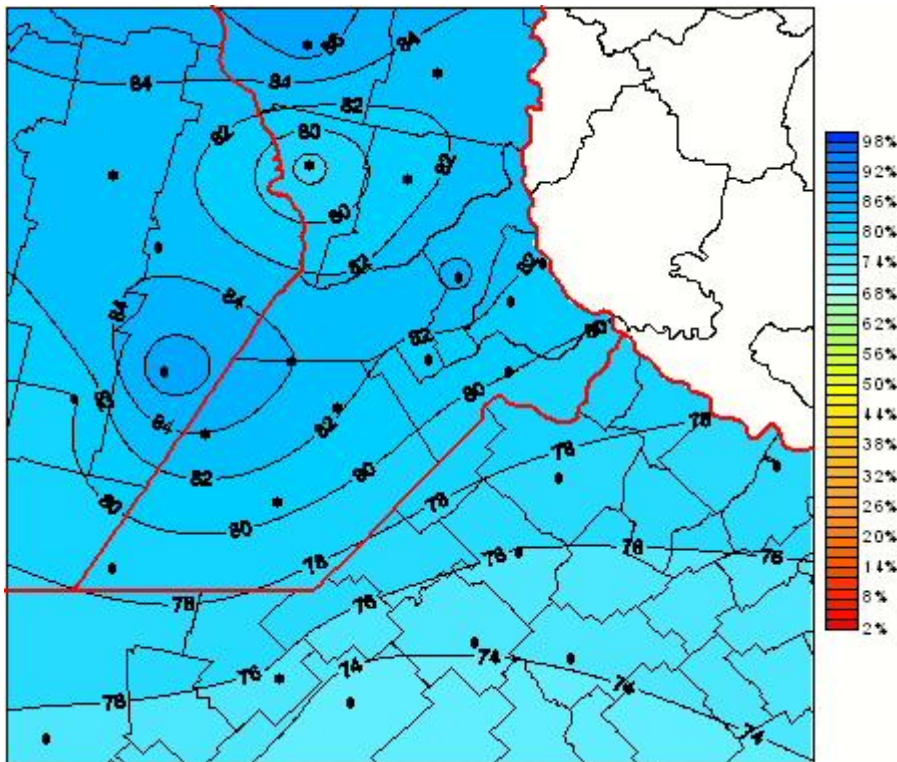

Humedad Relativa

Mapa de humedad relativa de las últimas 24 horas.
(Desde las 8:00AM hasta las 8:00AM). Se actualiza a las 10:00hs.