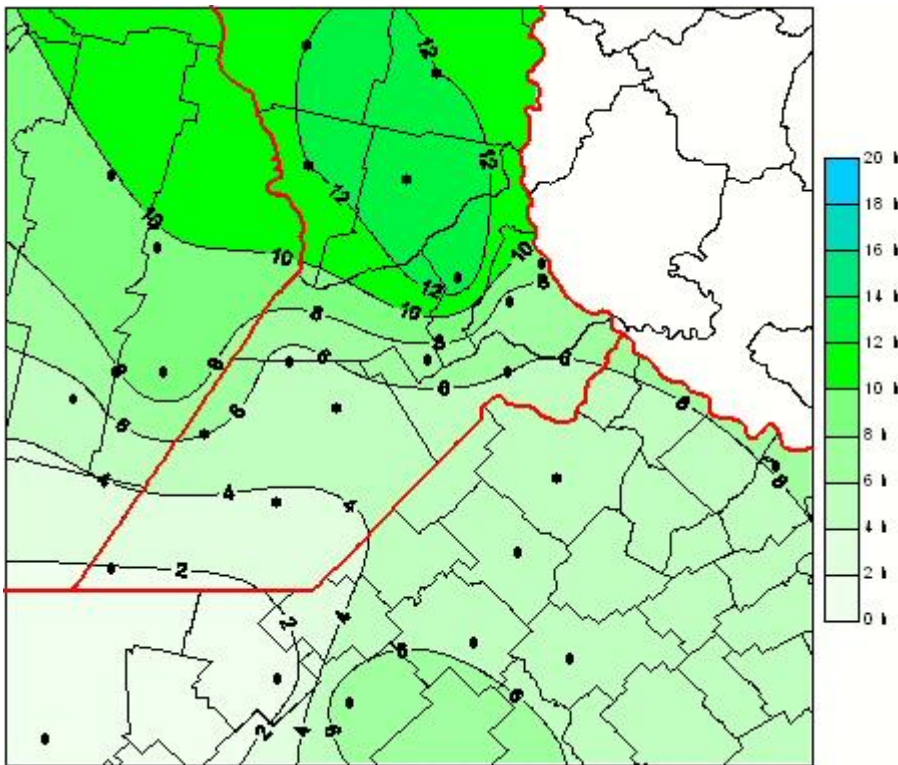

Humedad de Hoja

Mapa de humedad de hoja de las últimas 24 horas.
(Desde las 8:00AM hasta las 8:00AM). Se actualiza a las 10:00hs.