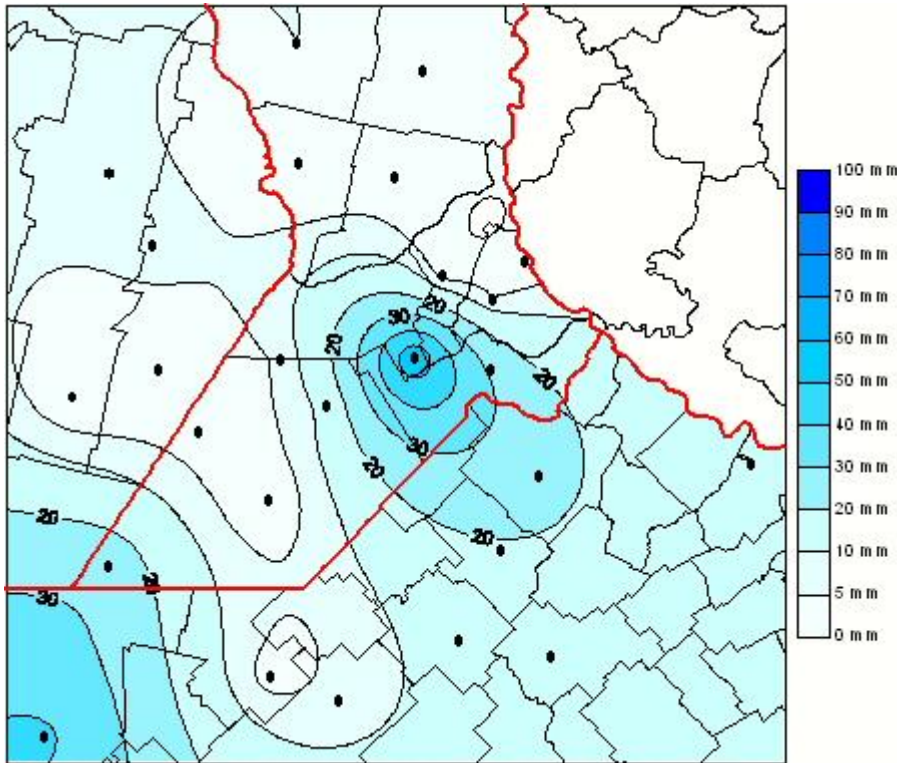

# Lluvias

Mapa de precipitación acumulada en las últimas 24 horas.  
(Desde las 8:00AM hasta las 8:00AM). Se actualiza a las 10:00hs.