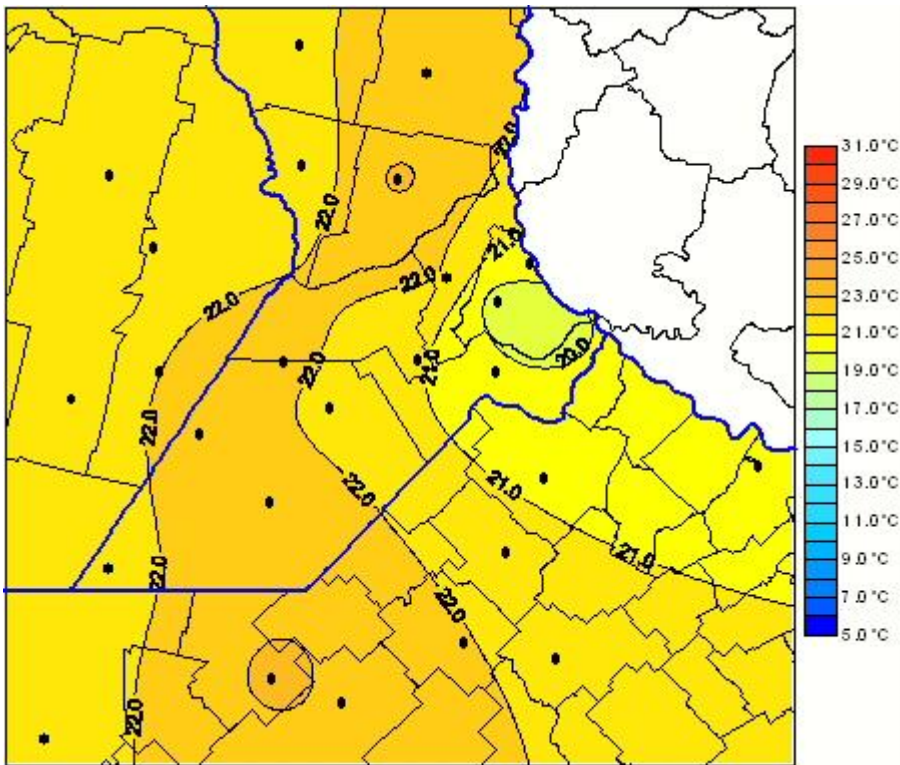

## Temperaturas Medias

Mapa de temperaturas medias de las las últimas 24 horas.  
(Desde las 8:00AM hasta las 8:00AM). Se actualiza a las 10:00hs.