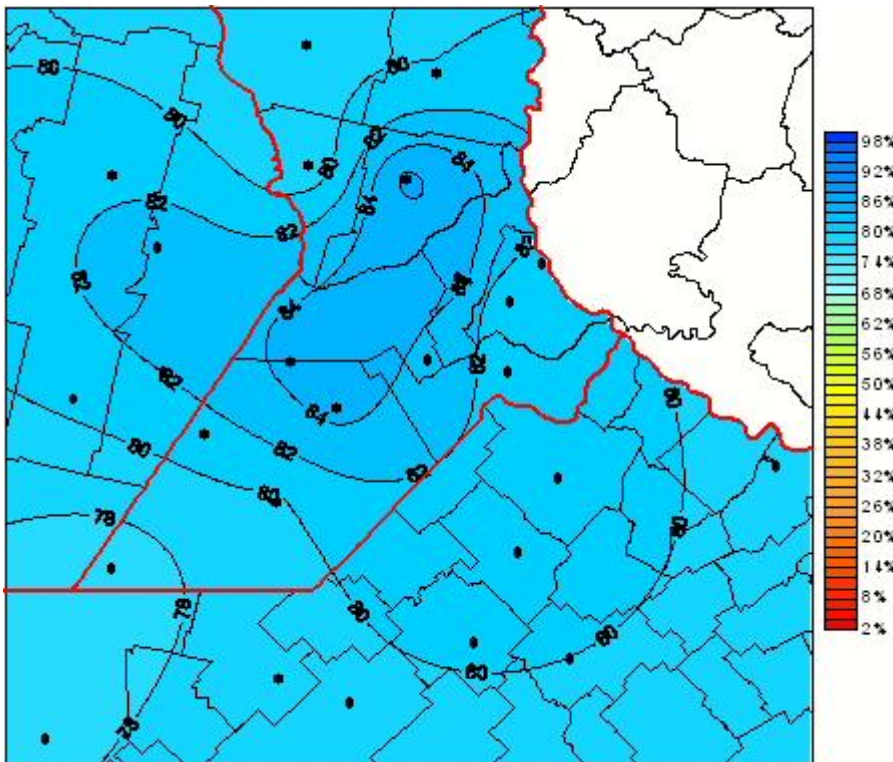

## Humedad Relativa

Mapa de humedad relativa de las las últimas 24 horas.  
(Desde las 8:00AM hasta las 8:00AM). Se actualiza a las 10:00hs.