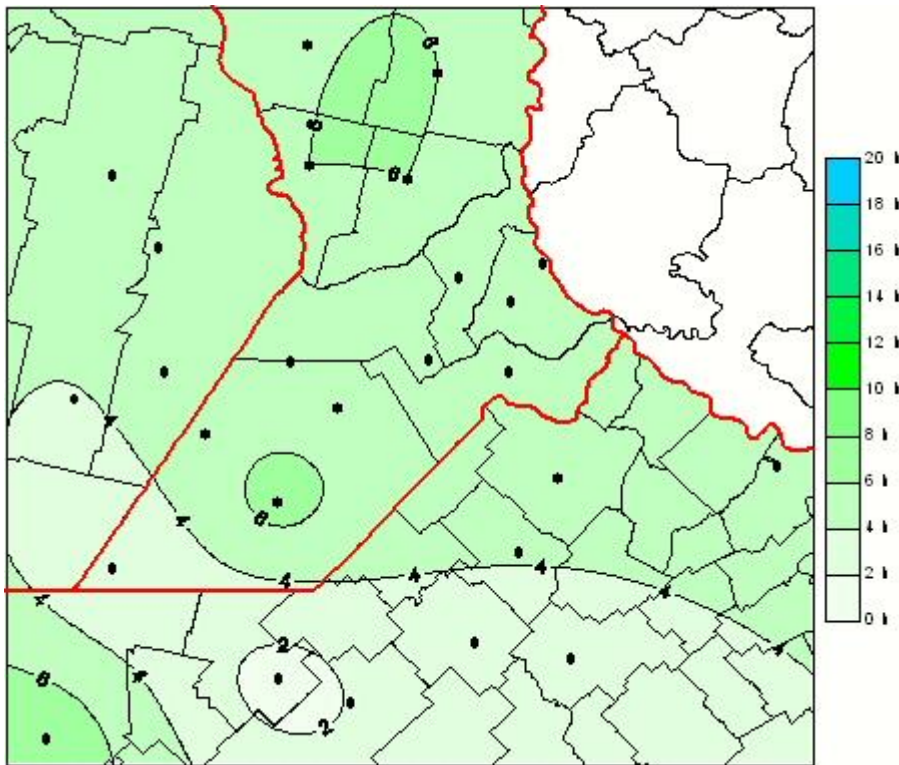

Humedad de Hoja

Mapa de humedad de hoja de las últimas 24 horas.
(Desde las 8:00AM hasta las 8:00AM). Se actualiza a las 10:00hs.