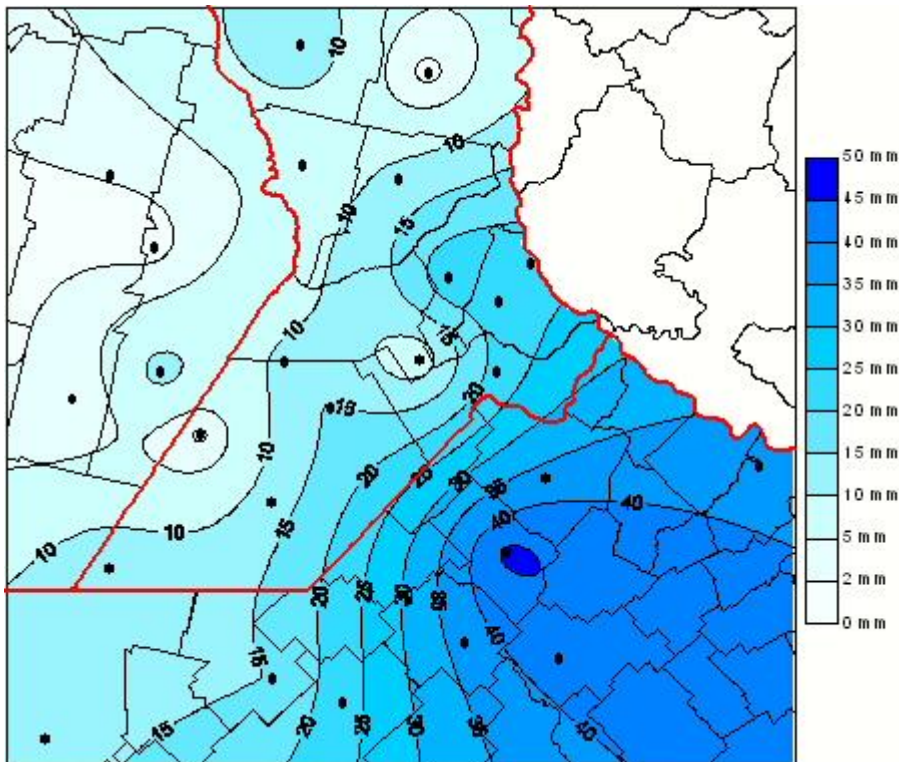

Lluvias

Mapa de precipitación acumulada en las últimas 24 horas.
(Desde las 8:00AM hasta las 8:00AM). Se actualiza a las 10:00hs.