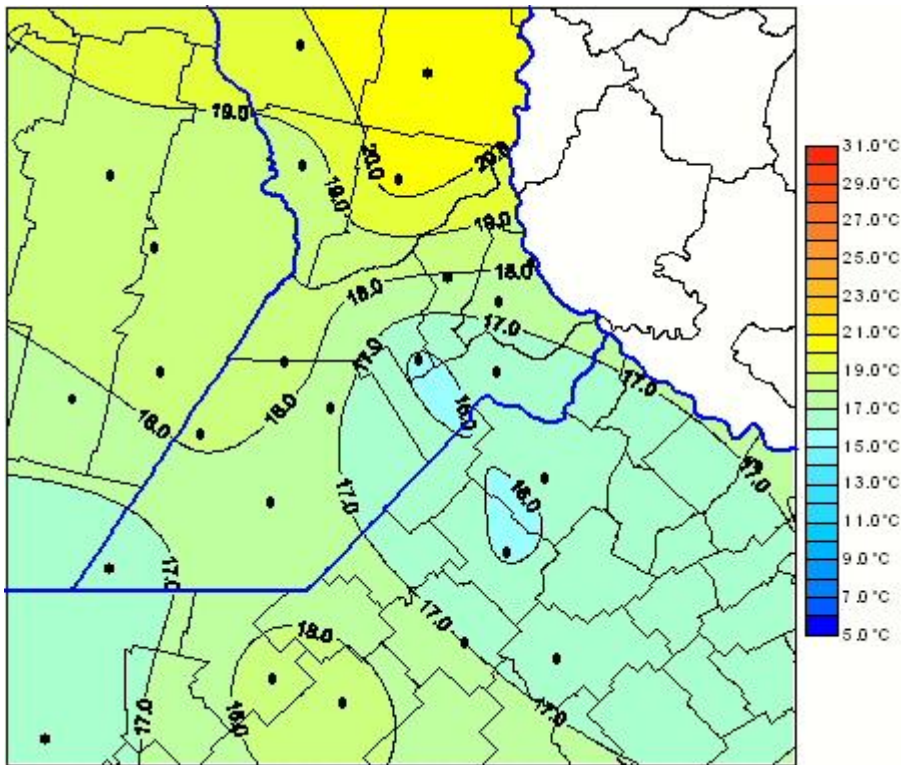

Temperaturas Medias

Mapa de temperaturas medias de las las últimas 24 horas.
(Desde las 8:00AM hasta las 8:00AM). Se actualiza a las 10:00hs.