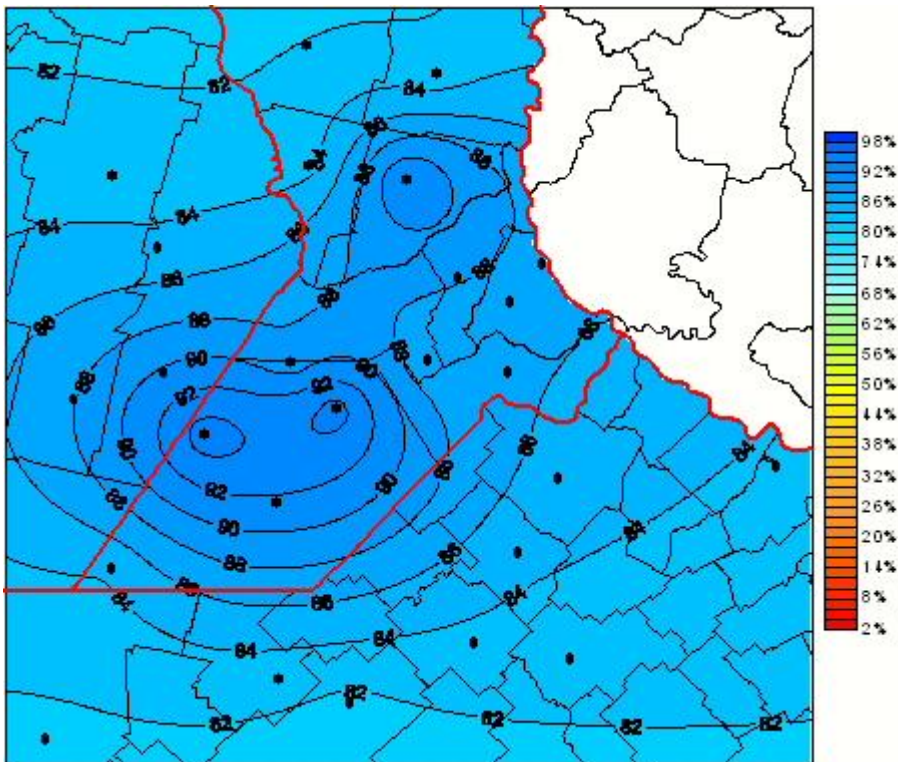

Humedad Relativa

Mapa de humedad relativa de las las últimas 24 horas.
(Desde las 8:00AM hasta las 8:00AM). Se actualiza a las 10:00hs.