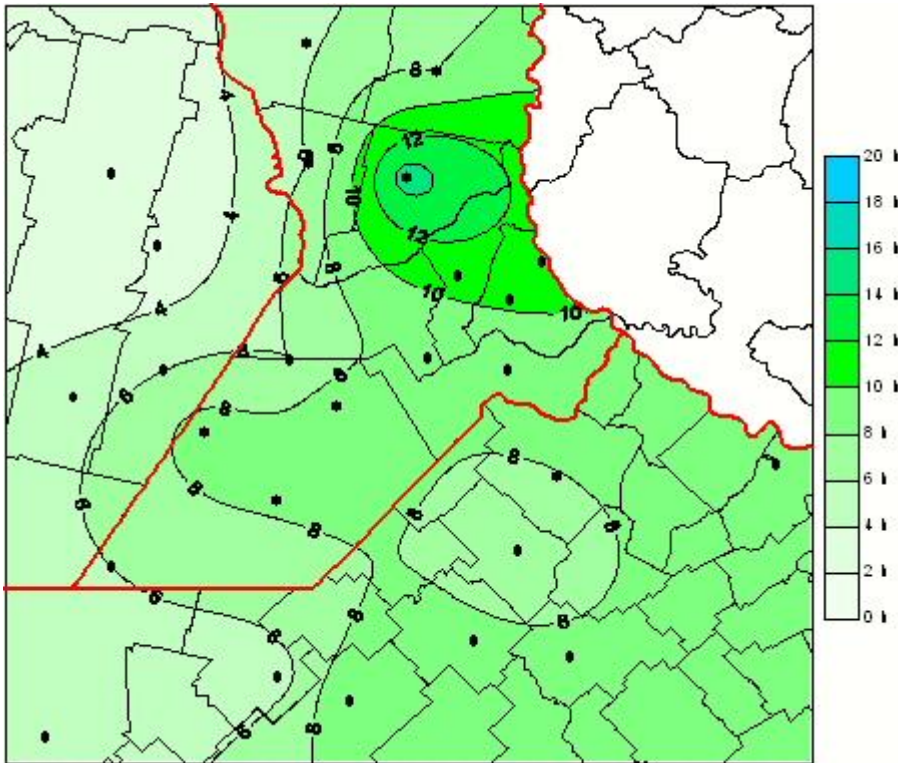

Humedad de Hoja

Mapa de humedad de hoja de las las últimas 24 horas.
(Desde las 8:00AM hasta las 8:00AM). Se actualiza a las 10:00hs.

BOLSA
DE COMERCIO
DE ROSARIO

 www.facebook.com/BCROficial

 twitter.com/bcrgrensa