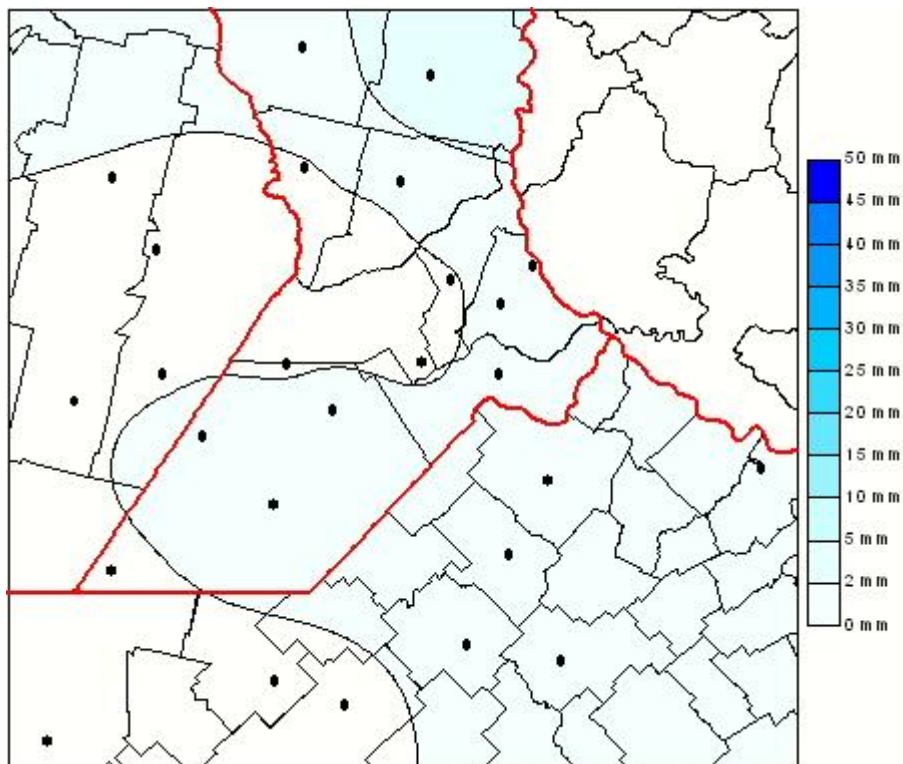

Lluvias

Mapa de precipitación acumulada en las últimas 72 horas.
(Desde las 8:00AM hasta las 8:00AM). Se actualiza a las 10:00hs.