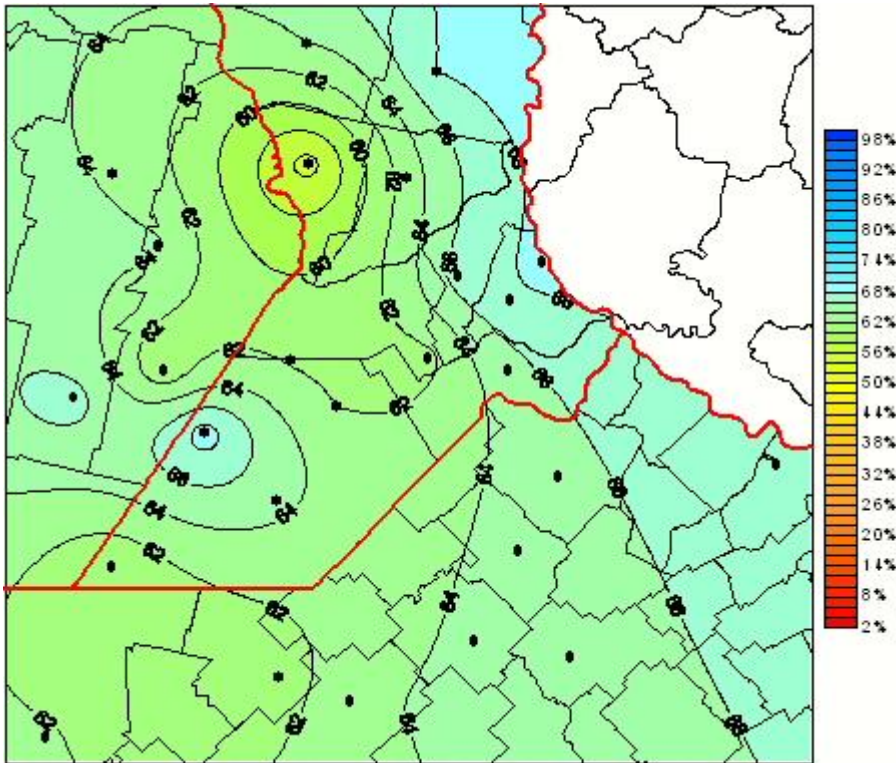

Humedad Relativa

Mapa de humedad relativa de las las últimas 72 horas.
(Desde las 8:00AM hasta las 8:00AM). Se actualiza a las 10:00hs.