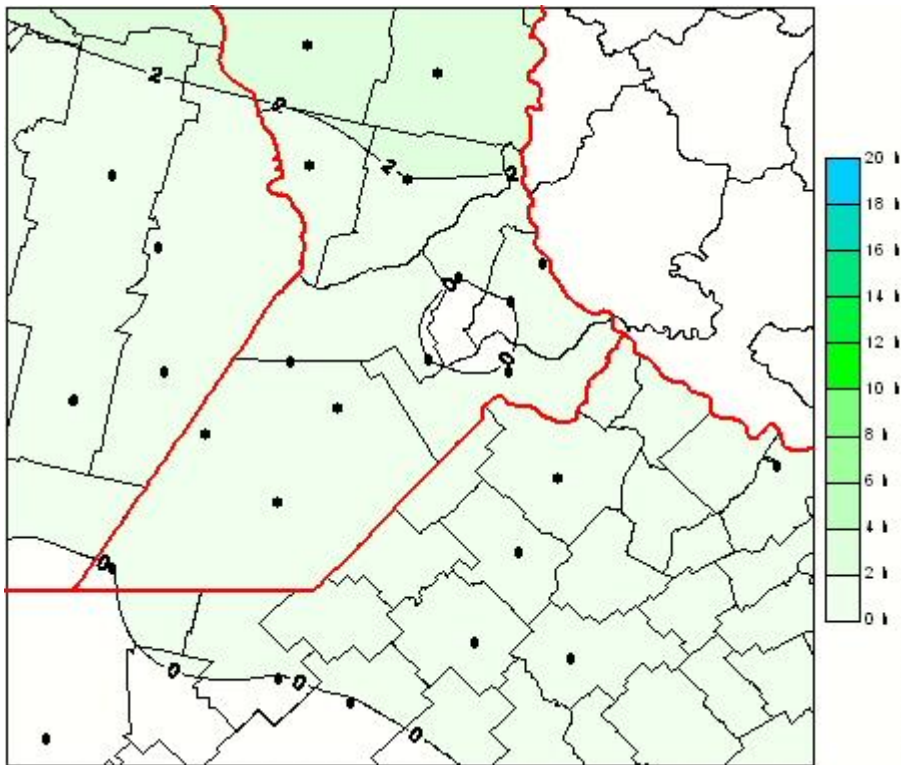

## Humedad de Hoja

Mapa de humedad de hoja de las últimas 72 horas.  
(Desde las 8:00AM hasta las 8:00AM). Se actualiza a las 10:00hs.