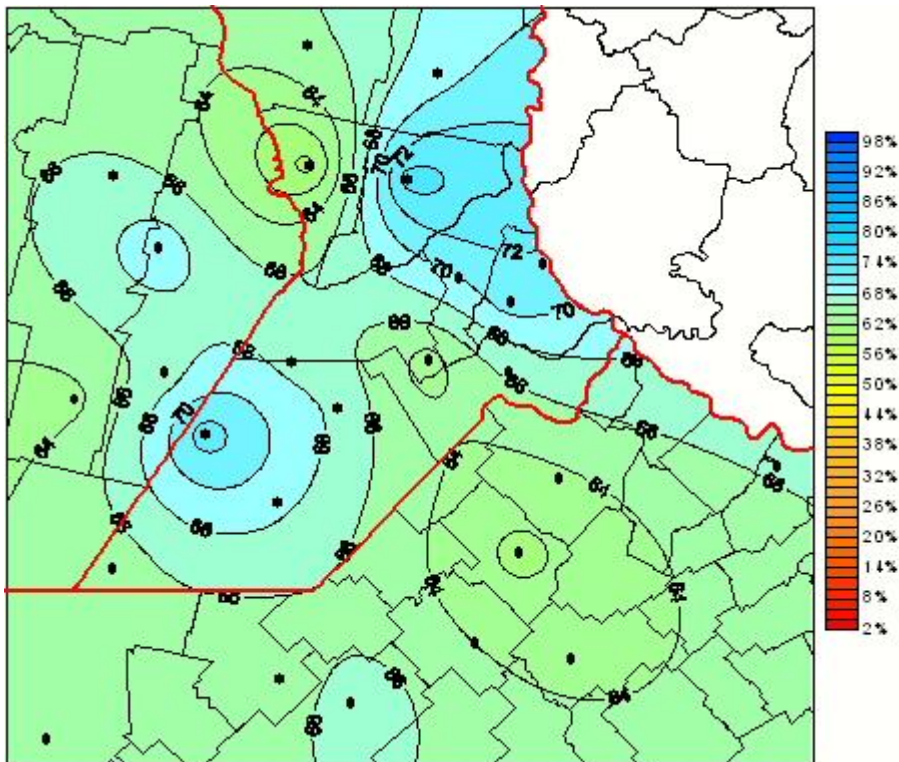

## Humedad Relativa

Mapa de humedad relativa de las últimas 24 horas.  
(Desde las 8:00AM hasta las 8:00AM). Se actualiza a las 10:00hs.