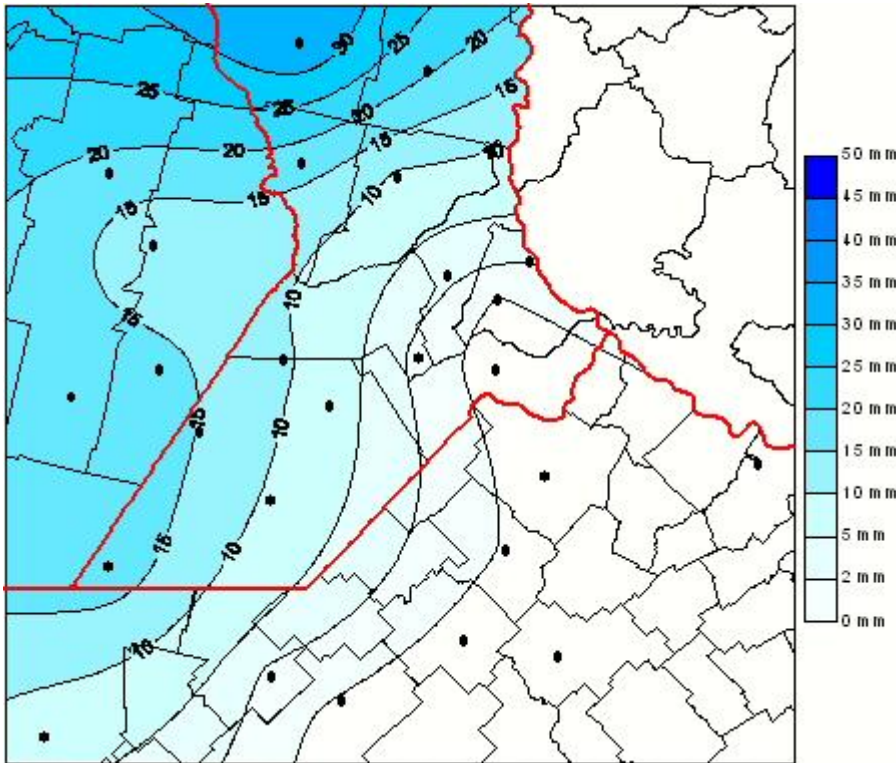

Lluvias

Mapa de precipitación acumulada en las últimas 24 horas.
(Desde las 8:00AM hasta las 8:00AM). Se actualiza a las 10:00hs.