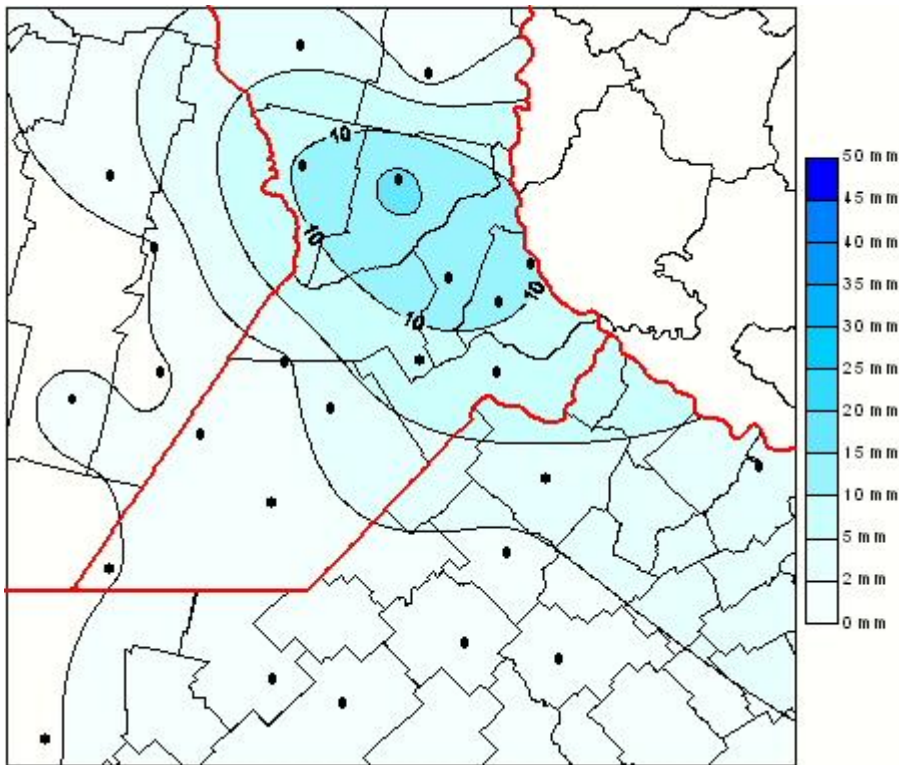

## Lluvias

Mapa de precipitación acumulada en las últimas 24 horas.  
(Desde las 8:00AM hasta las 8:00AM). Se actualiza a las 10:00hs.