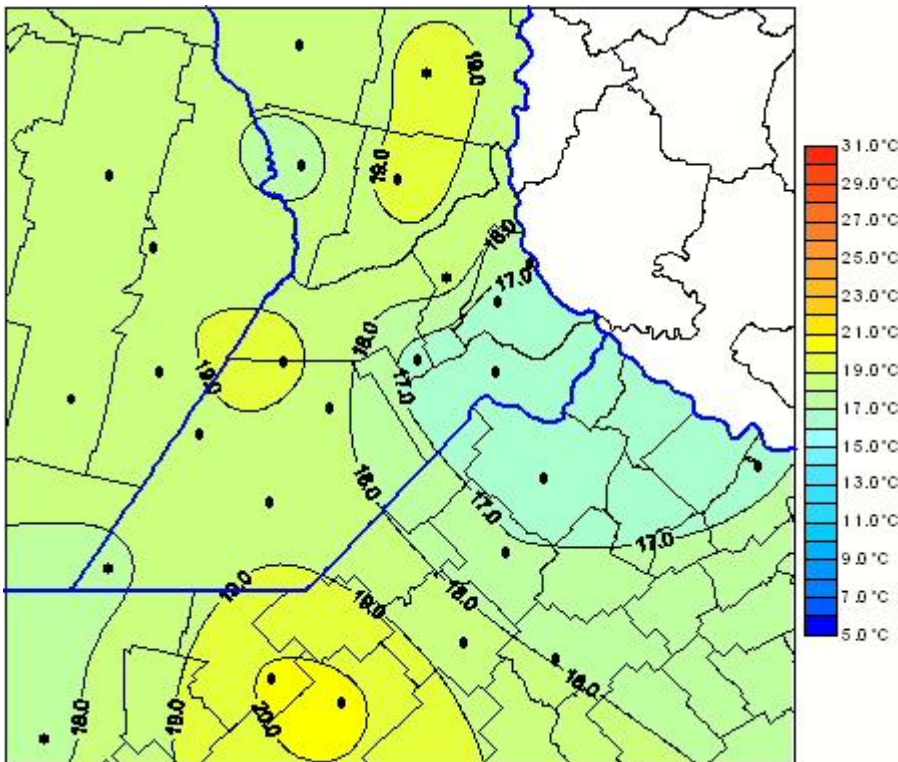

Temperaturas Medias

Mapa de temperaturas medias de las las últimas 24 horas.
(Desde las 8:00AM hasta las 8:00AM). Se actualiza a las 10:00hs.