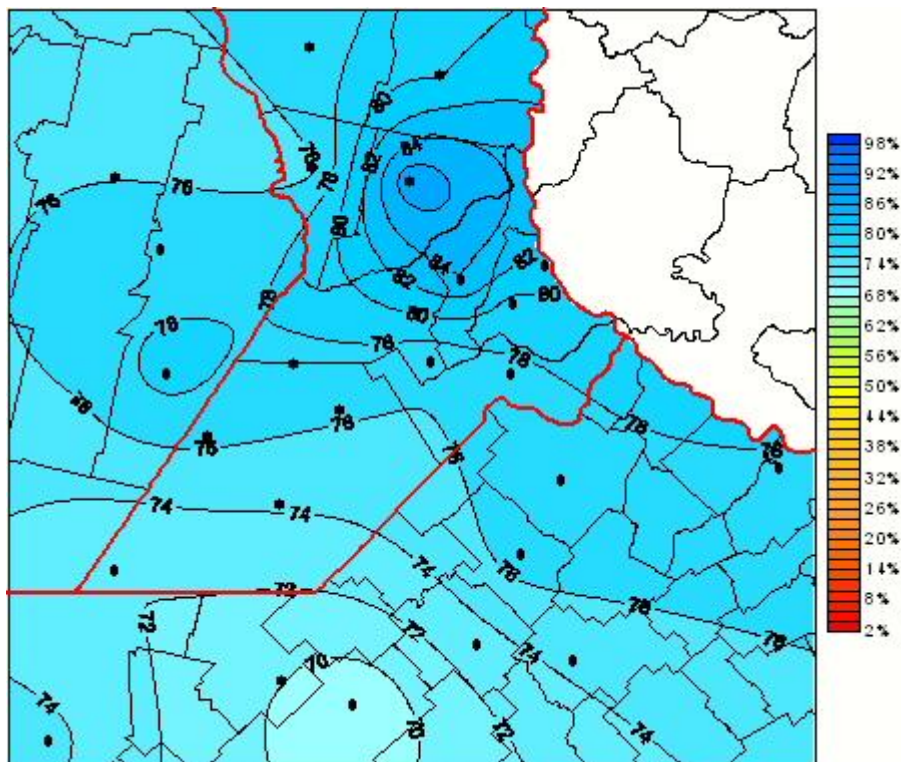

Humedad Relativa

Mapa de humedad relativa de las últimas 24 horas.
(Desde las 8:00AM hasta las 8:00AM). Se actualiza a las 10:00hs.