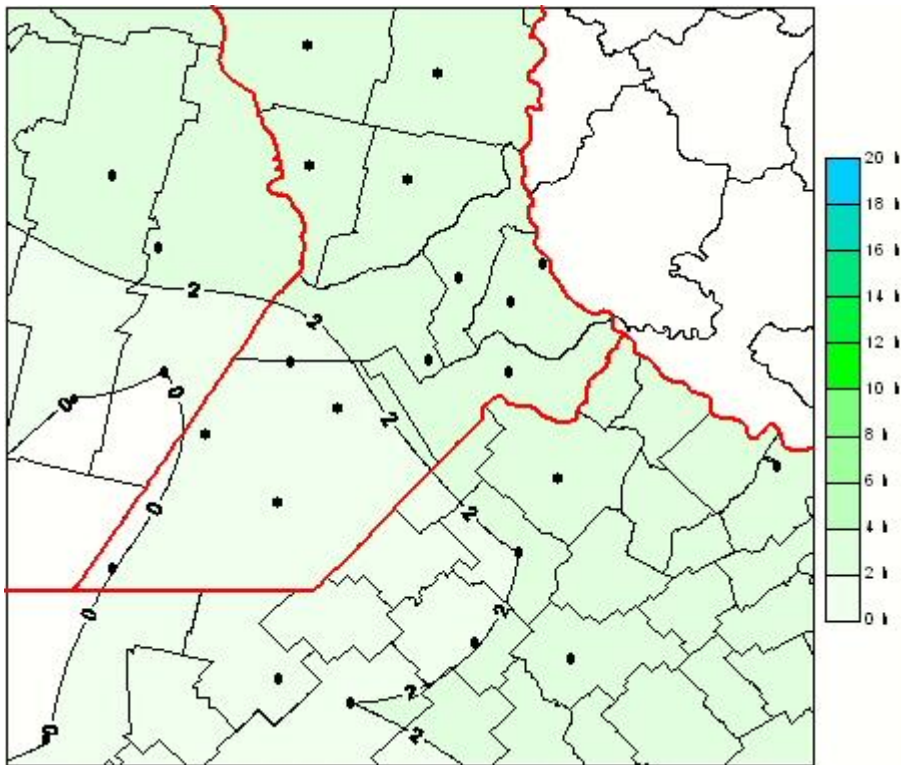

Humedad de Hoja

Mapa de humedad de hoja de las las últimas 24 horas.
(Desde las 8:00AM hasta las 8:00AM). Se actualiza a las 10:00hs.