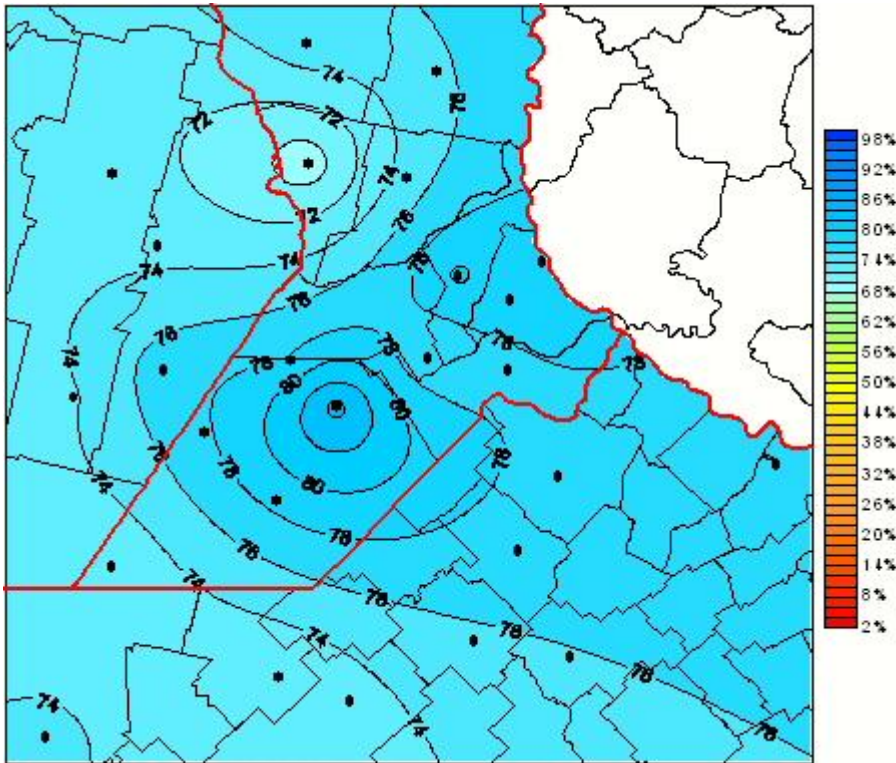

Humedad Relativa

Mapa de humedad relativa de las últimas 24 horas.
(Desde las 8:00AM hasta las 8:00AM). Se actualiza a las 10:00hs.