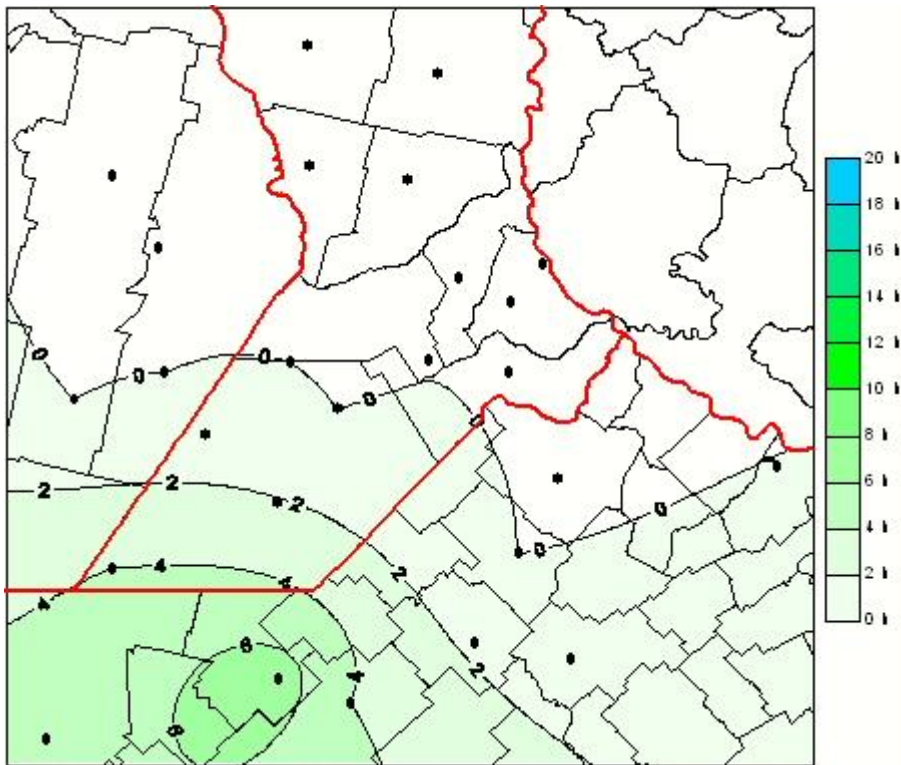

## Humedad de Hoja

Mapa de humedad de hoja de las las últimas 24 horas.  
(Desde las 8:00AM hasta las 8:00AM). Se actualiza a las 10:00hs.