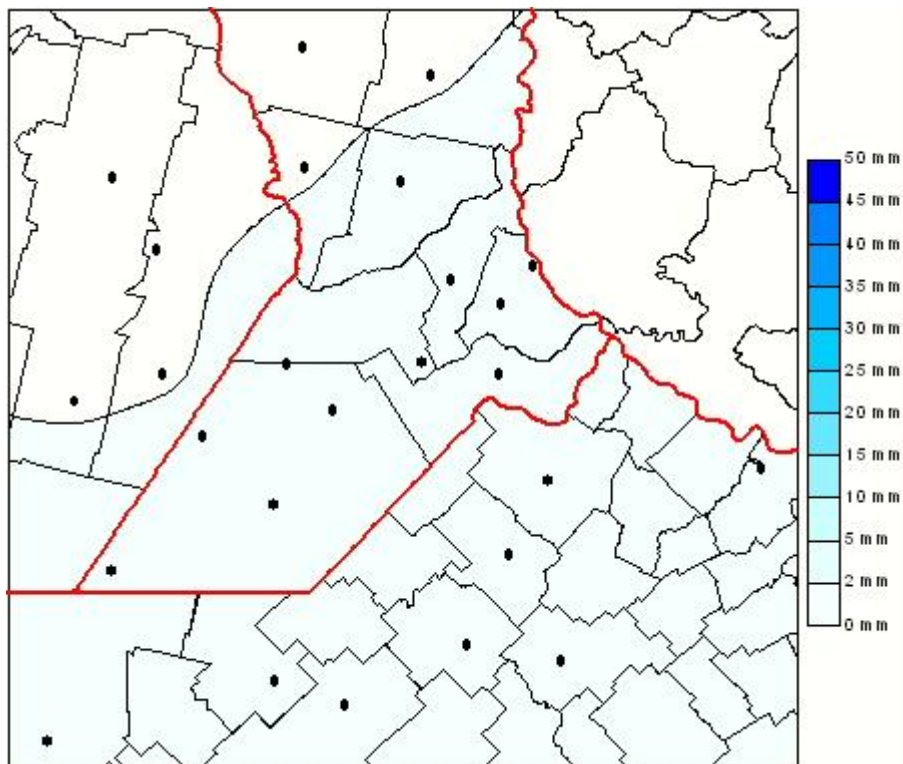

Lluvias

Mapa de precipitación acumulada en las últimas 72 horas.
(Desde las 8:00AM hasta las 8:00AM). Se actualiza a las 10:00hs.