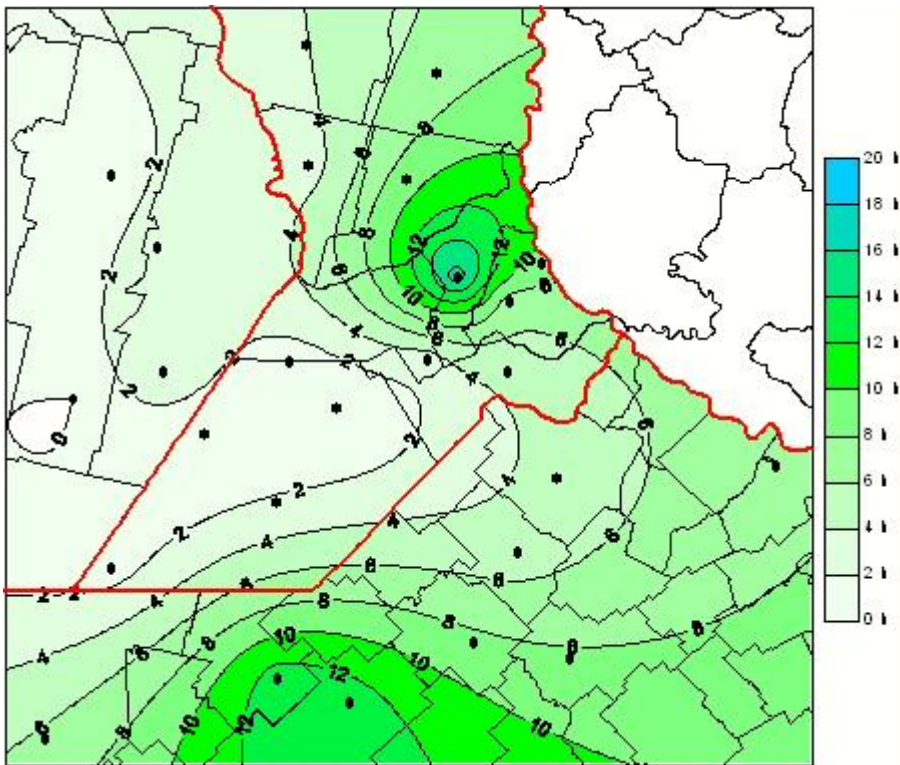

Humedad de Hoja

Mapa de humedad de hoja de las últimas 72 horas.
(Desde las 8:00AM hasta las 8:00AM). Se actualiza a las 10:00hs.