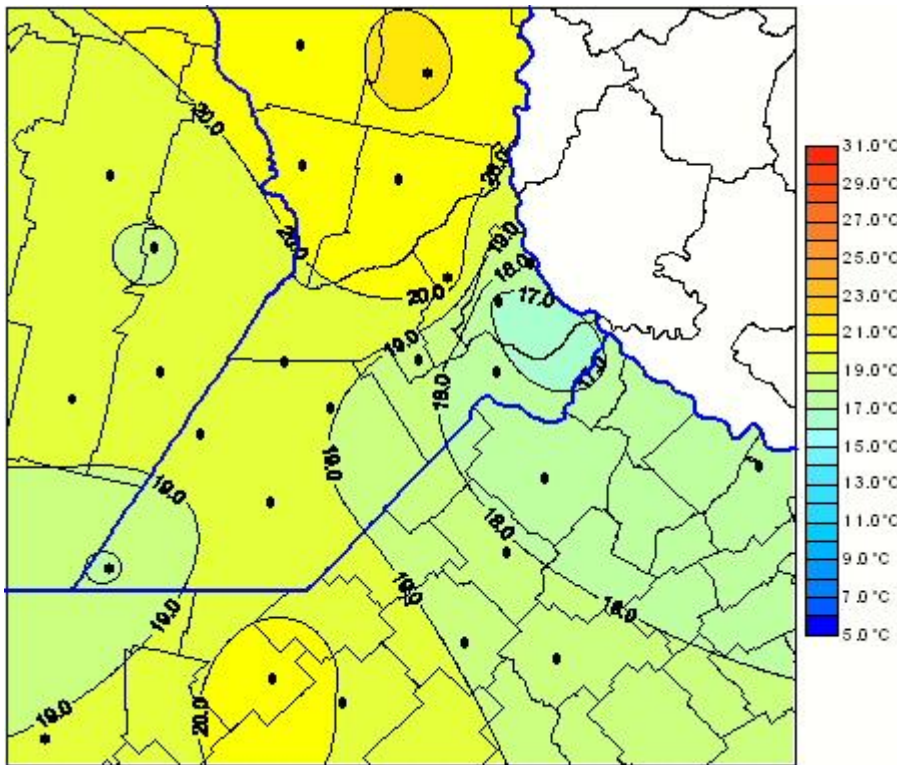

# Temperaturas Medias

Mapa de temperaturas medias de las las últimas 24 horas.  
(Desde las 8:00AM hasta las 8:00AM). Se actualiza a las 10:00hs.