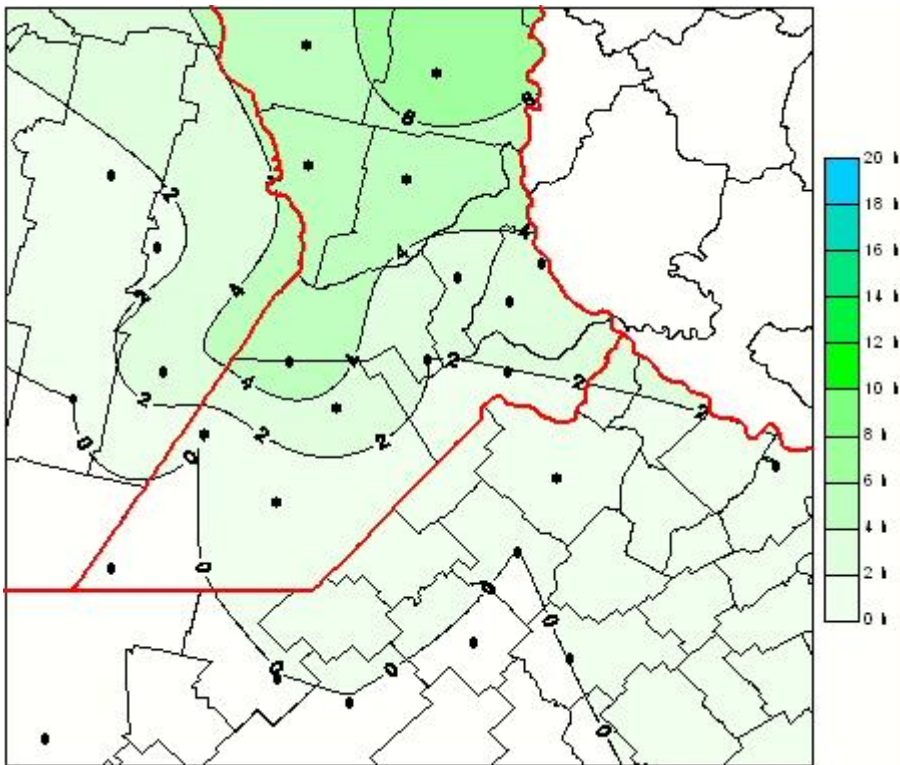

Humedad de Hoja

Mapa de humedad de hoja de las las últimas 24 horas.
(Desde las 8:00AM hasta las 8:00AM). Se actualiza a las 10:00hs.