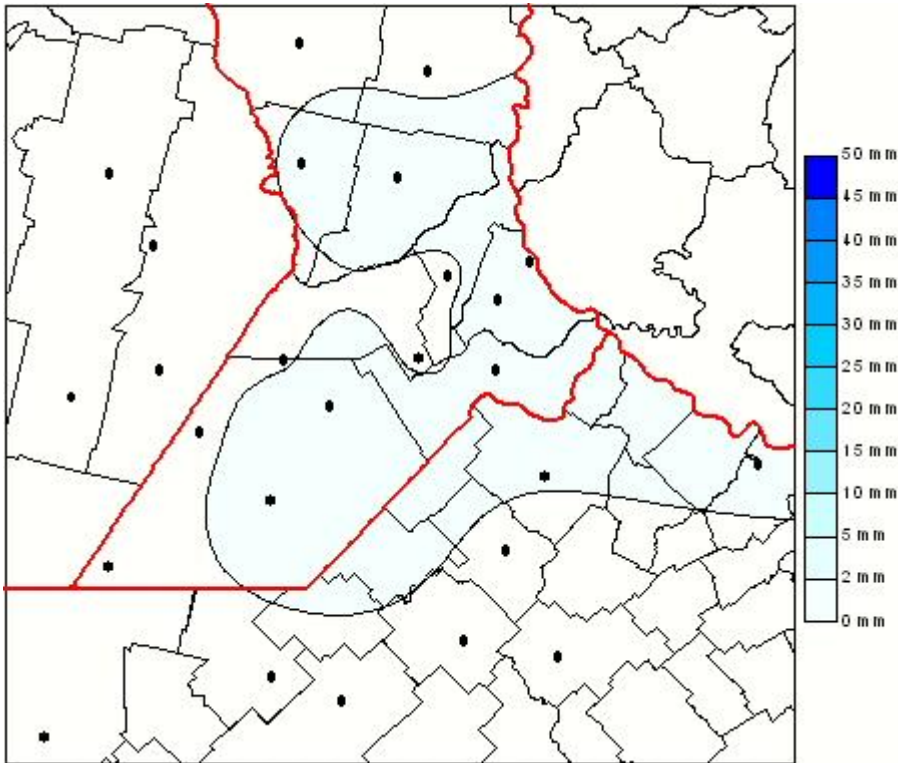

Lluvias

Mapa de precipitación acumulada en las últimas 24 horas.
(Desde las 8:00AM hasta las 8:00AM). Se actualiza a las 10:00hs.