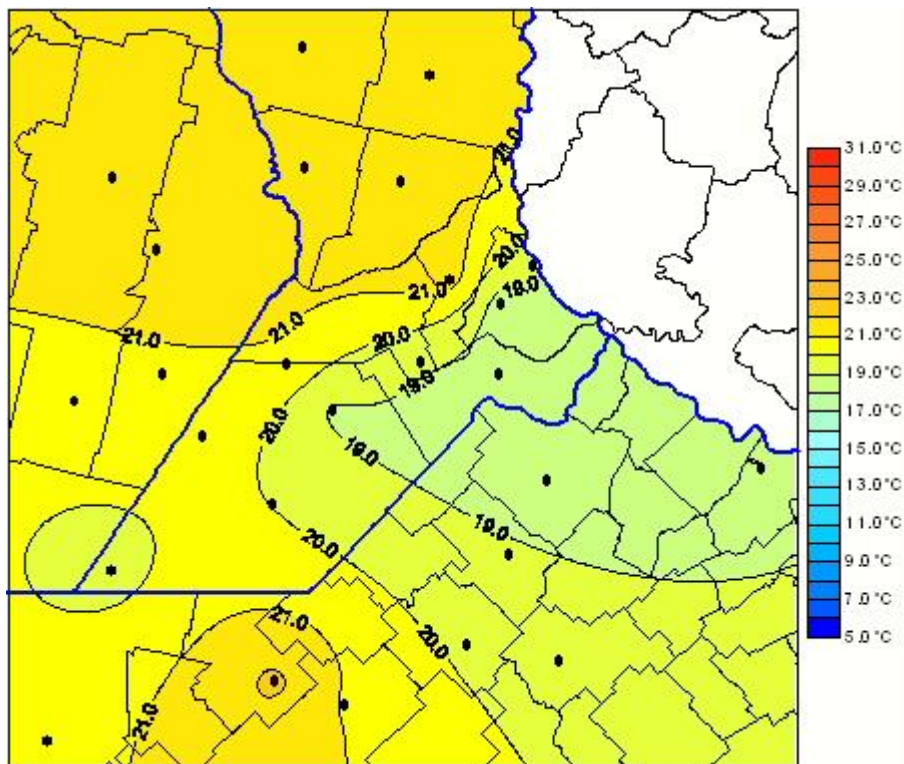

Temperaturas Medias

Mapa de temperaturas medias de las las últimas 24 horas.
(Desde las 8:00AM hasta las 8:00AM). Se actualiza a las 10:00hs.

BOLSA
DE COMERCIO
DE ROSARIO

 www.facebook.com/BCROficial

 twitter.com/bcrgrensa