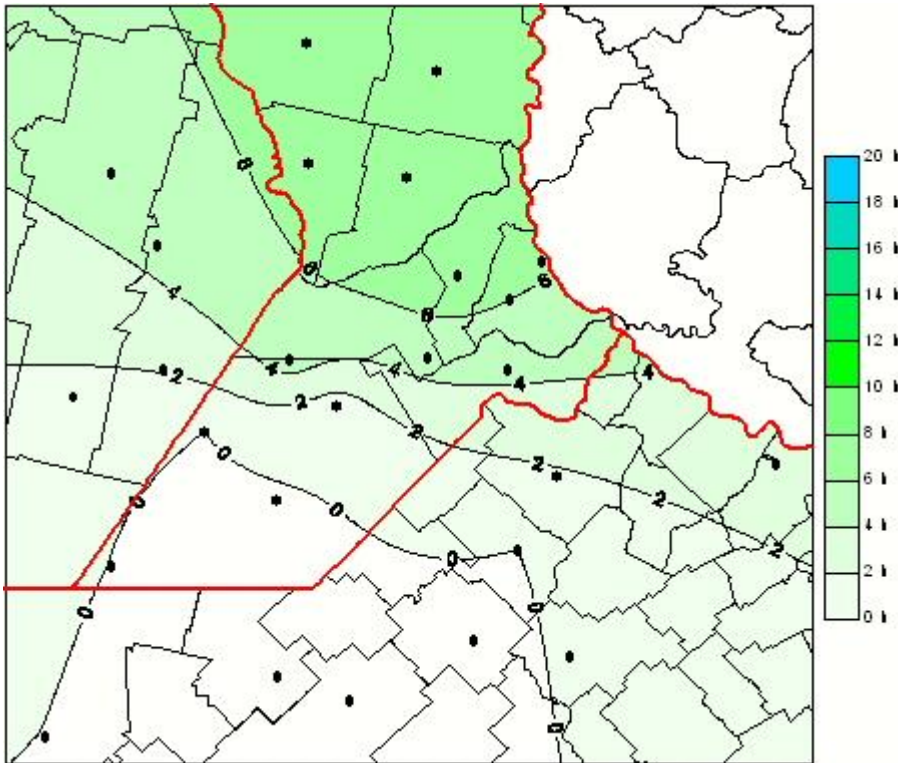

Humedad de Hoja

Mapa de humedad de hoja de las las últimas 24 horas.
(Desde las 8:00AM hasta las 8:00AM). Se actualiza a las 10:00hs.