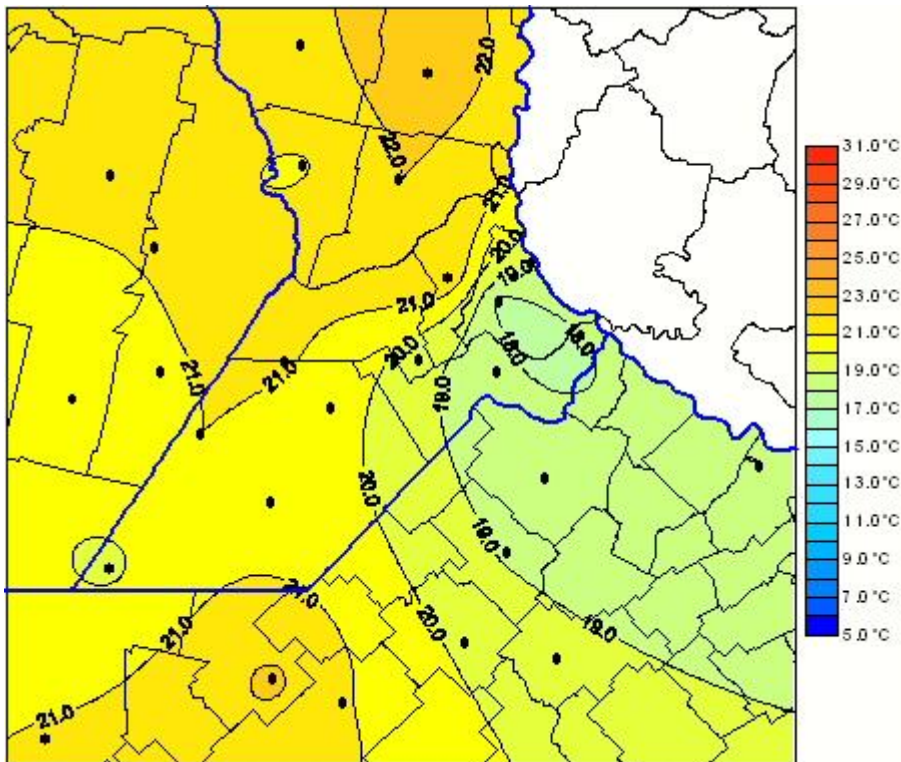

Temperaturas Medias

Mapa de temperaturas medias de las las últimas 24 horas.
(Desde las 8:00AM hasta las 8:00AM). Se actualiza a las 10:00hs.