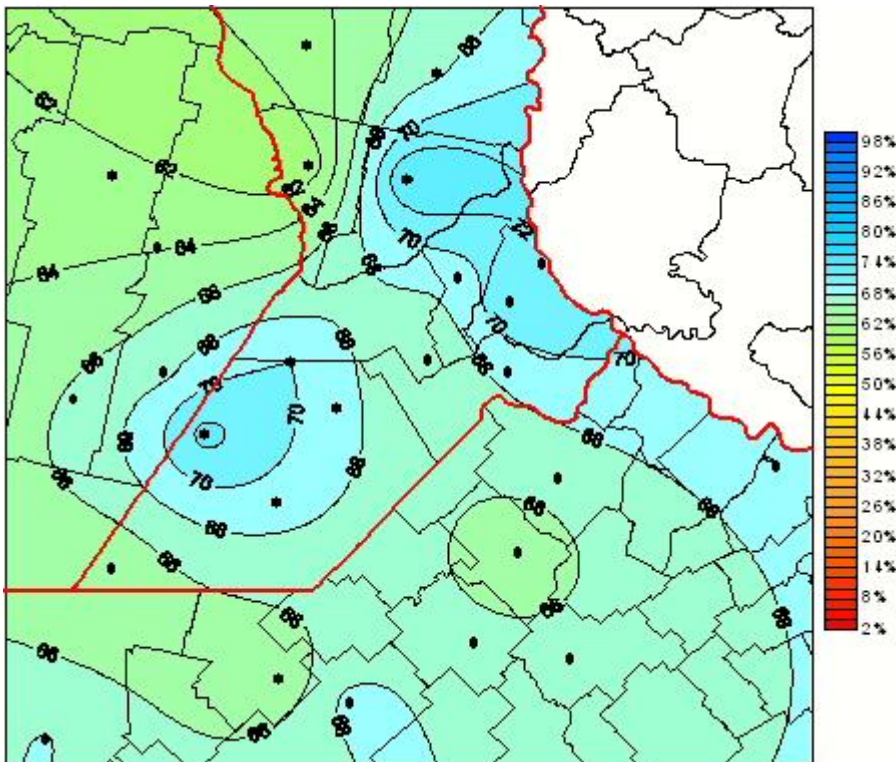

Humedad Relativa

Mapa de humedad relativa de las últimas 24 horas.
(Desde las 8:00AM hasta las 8:00AM). Se actualiza a las 10:00hs.