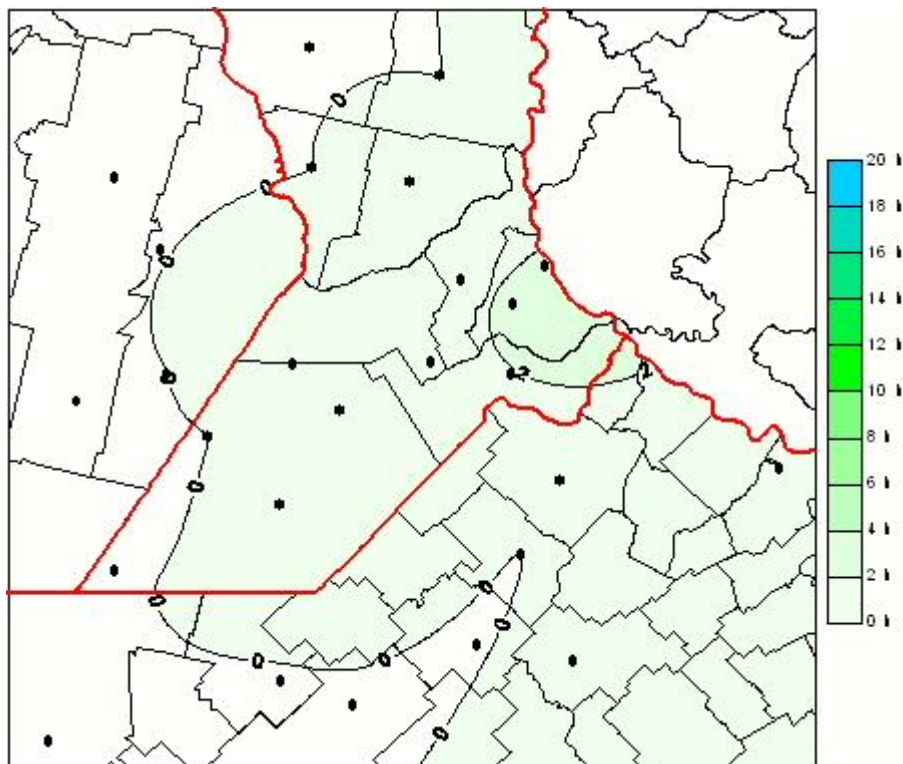

Humedad de Hoja

Mapa de humedad de hoja de las las últimas 24 horas.
(Desde las 8:00AM hasta las 8:00AM). Se actualiza a las 10:00hs.