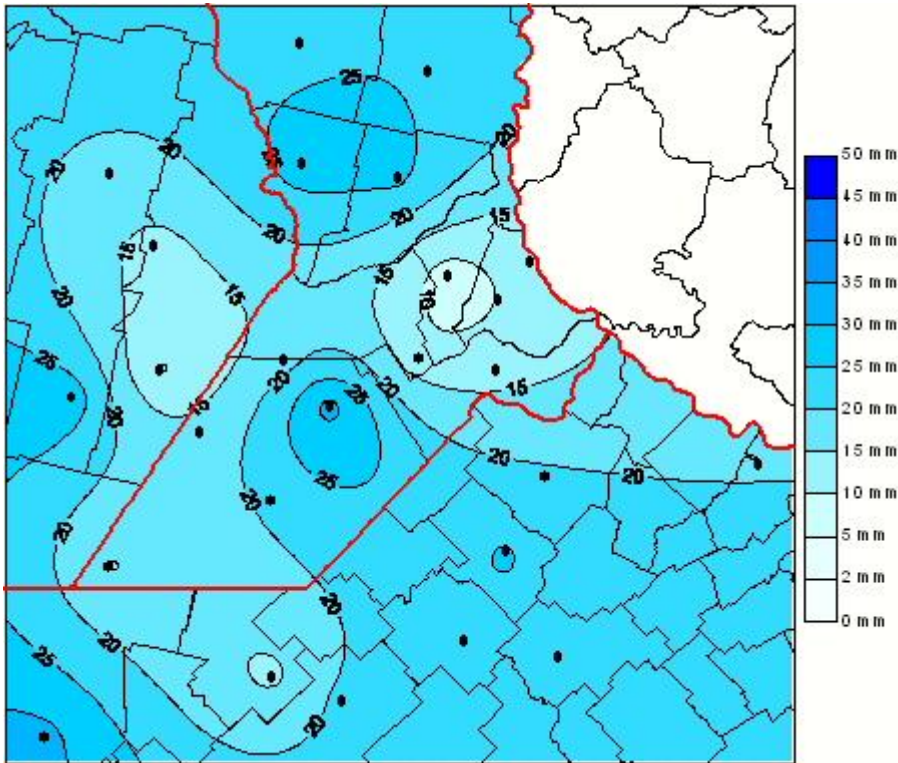

Lluvias

Mapa de precipitación acumulada en las últimas 24 horas.
(Desde las 8:00AM hasta las 8:00AM). Se actualiza a las 10:00hs.