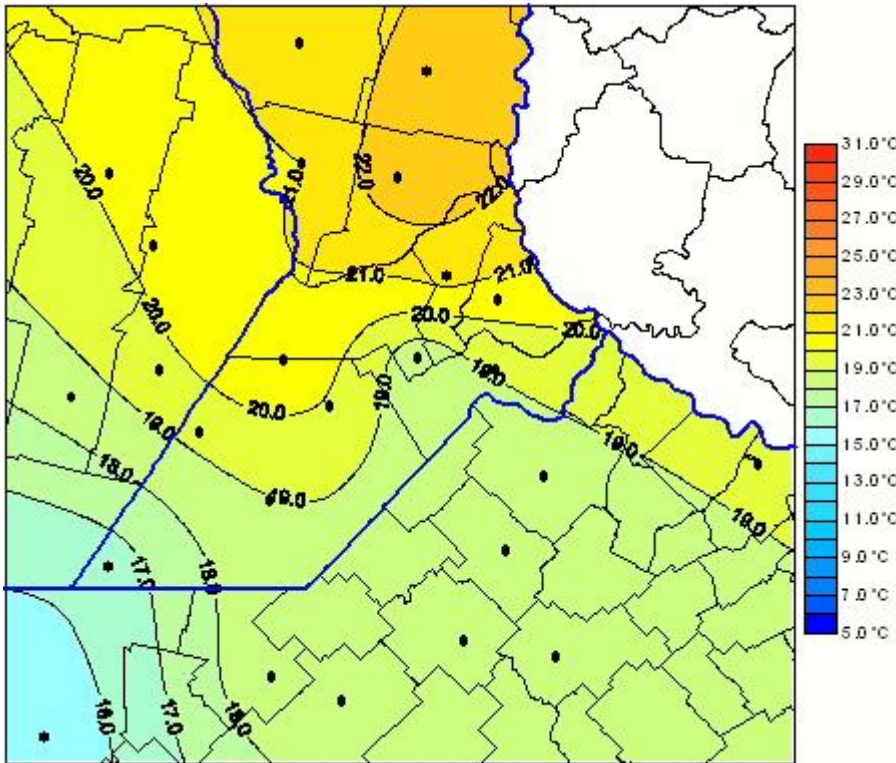

# Temperaturas Medias

Mapa de temperaturas medias de las las últimas 24 horas.  
(Desde las 8:00AM hasta las 8:00AM). Se actualiza a las 10:00hs.