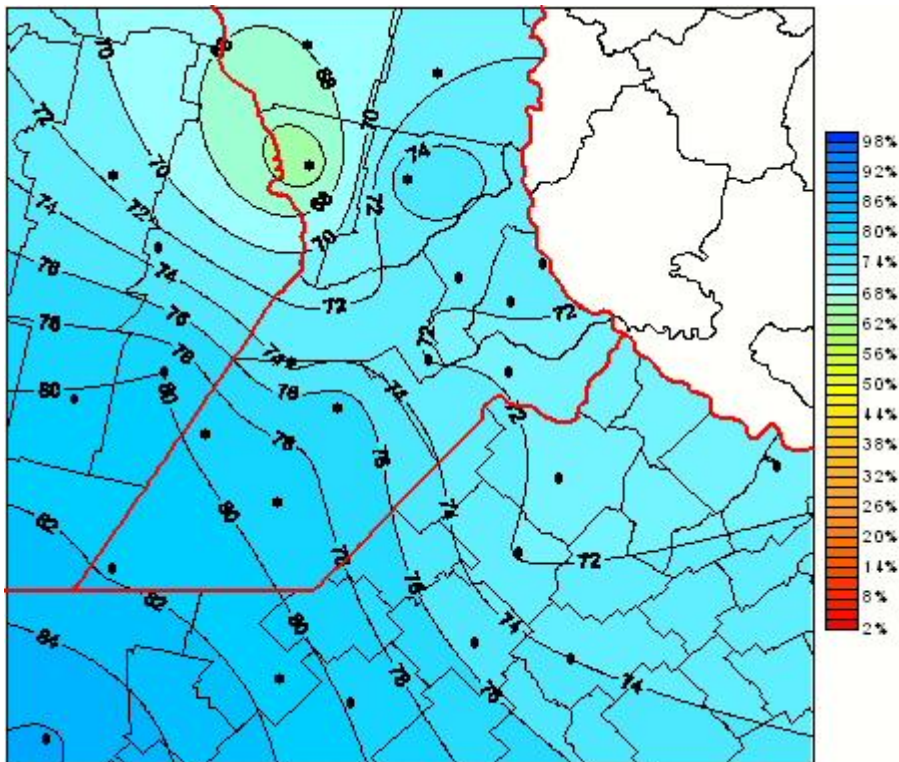

# Humedad Relativa

Mapa de humedad relativa de las las últimas 24 horas.  
(Desde las 8:00AM hasta las 8:00AM). Se actualiza a las 10:00hs.