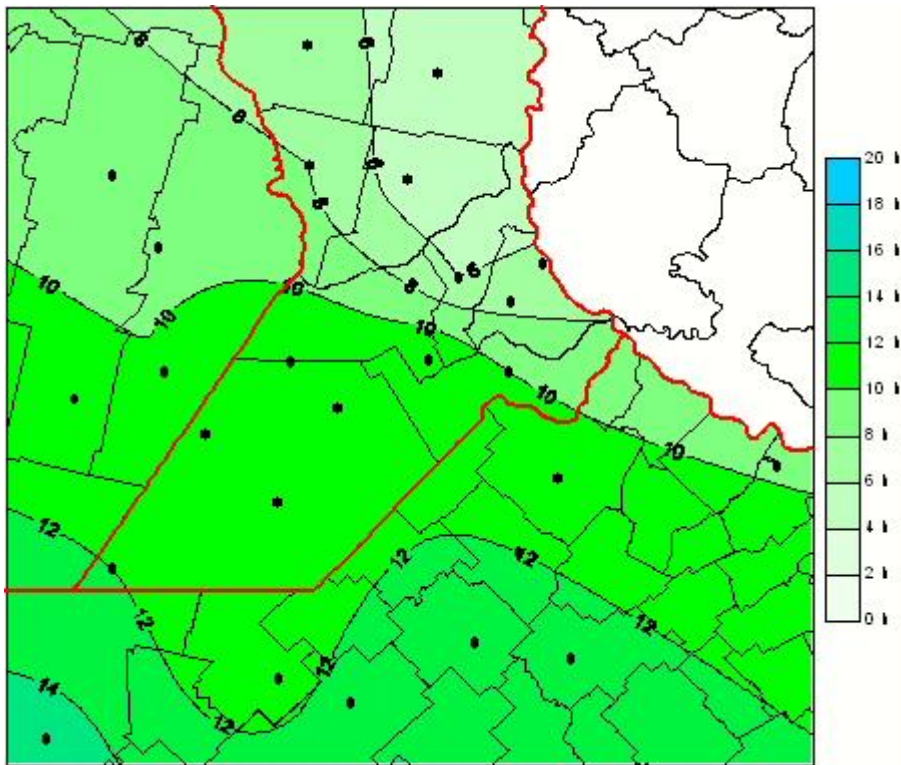

Humedad de Hoja

Mapa de humedad de hoja de las las últimas 24 horas.
(Desde las 8:00AM hasta las 8:00AM). Se actualiza a las 10:00hs.

BOLSA
DE COMERCIO
DE ROSARIO

 www.facebook.com/BCROficial

 twitter.com/bcrgrensa