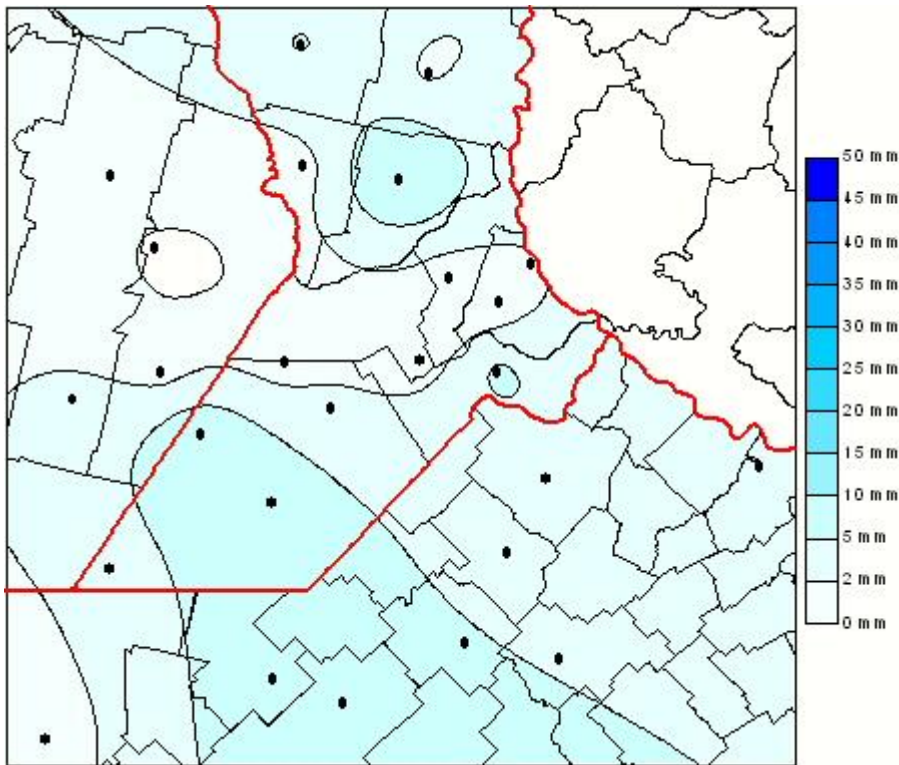

Lluvias

Mapa de precipitación acumulada en las últimas 72 horas.
(Desde las 8:00AM hasta las 8:00AM). Se actualiza a las 10:00hs.

BOLSA
DE COMERCIO
DE ROSARIO

 www.facebook.com/BCROficial

 twitter.com/bcrgrensa