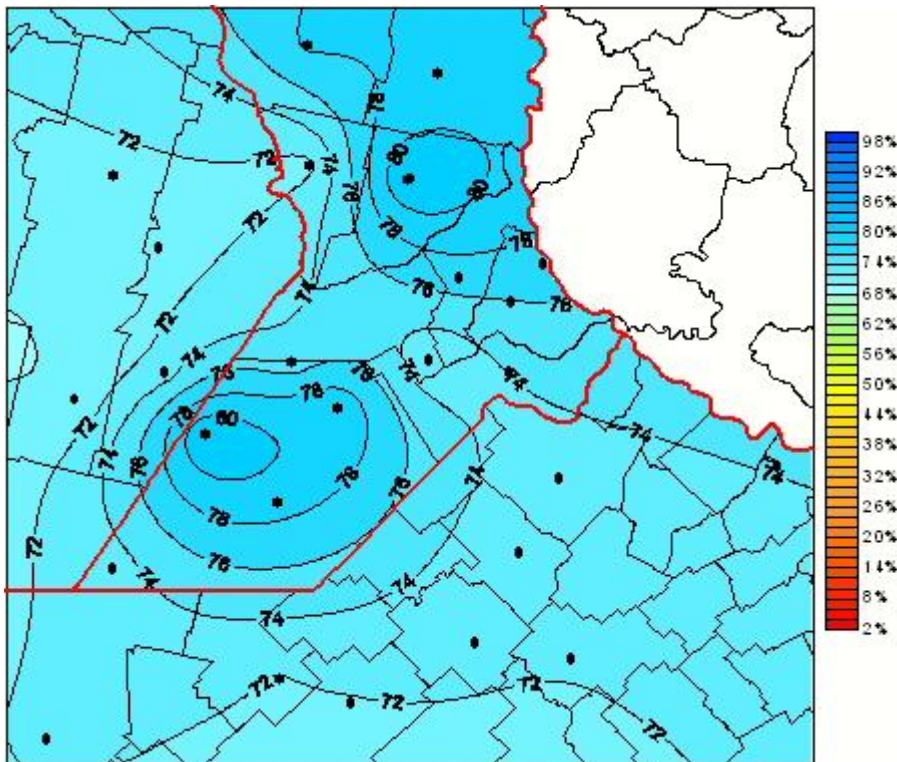

## Humedad Relativa

Mapa de humedad relativa de las las últimas 72 horas.  
(Desde las 8:00AM hasta las 8:00AM). Se actualiza a las 10:00hs.