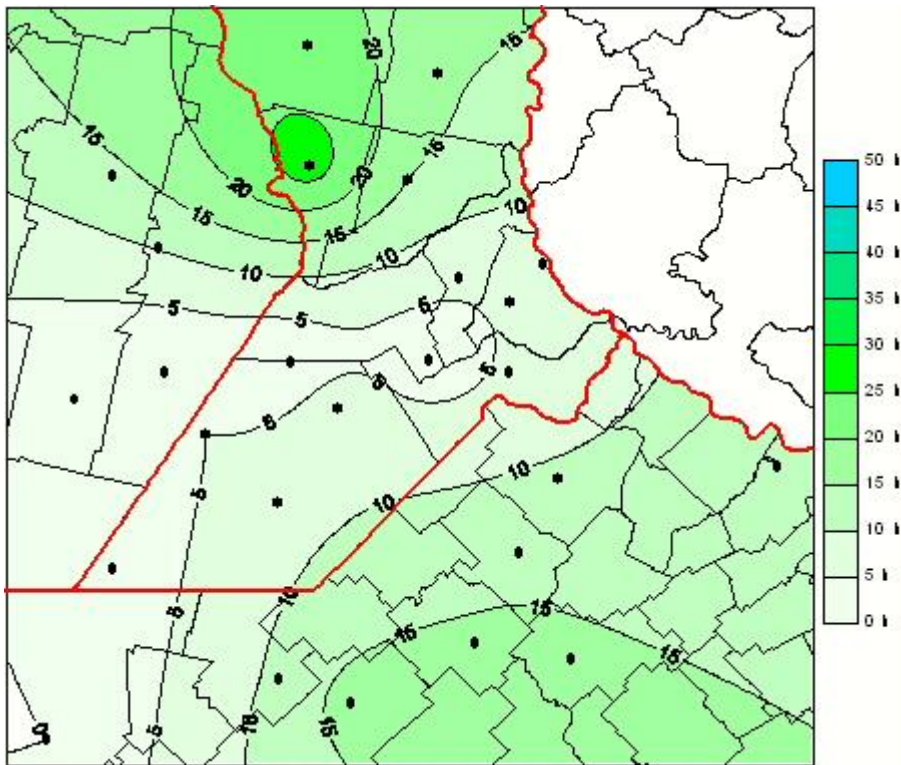

## Humedad de Hoja

Mapa de humedad de hoja de las las últimas 72 horas.  
(Desde las 8:00AM hasta las 8:00AM). Se actualiza a las 10:00hs.