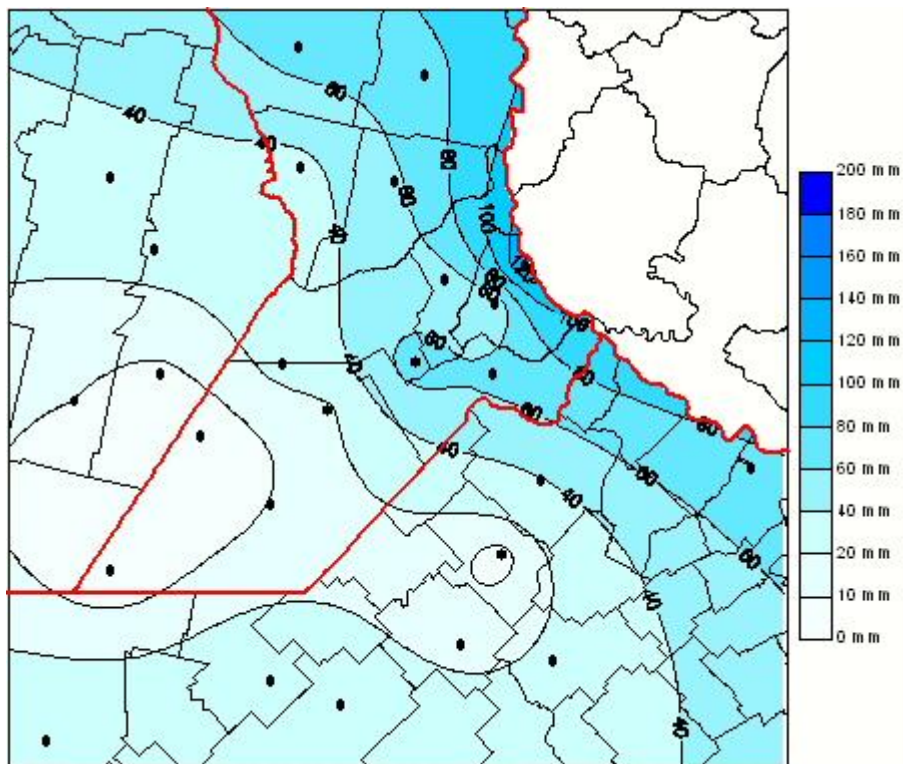

Lluvias

Mapa de precipitación acumulada en las últimas 24 horas.
(Desde las 8:00AM hasta las 8:00AM). Se actualiza a las 10:00hs.

BOLSA
DE COMERCIO
DE ROSARIO

 www.facebook.com/BCROficial

 twitter.com/bcrprensa